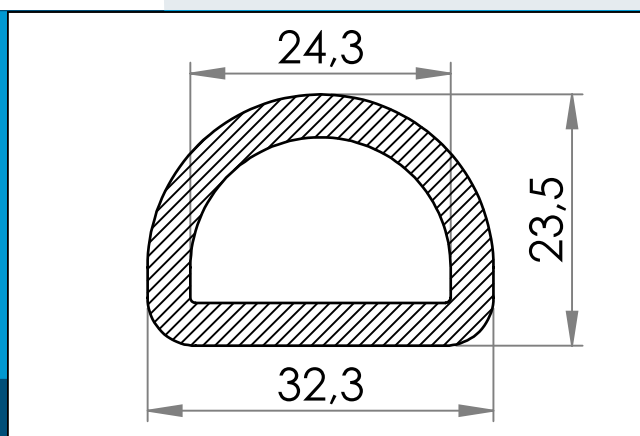

## 06-833 Anneau en D en nylon, 25 mm

Anneau en D en nylon de 25 mm à utiliser comme anneau de fixation, accessoire de sangle, etc.

Dimensions en mm

Anneau en D en nylon de 25 mm à utiliser comme anneau de fixation, accessoire de sangle, etc.