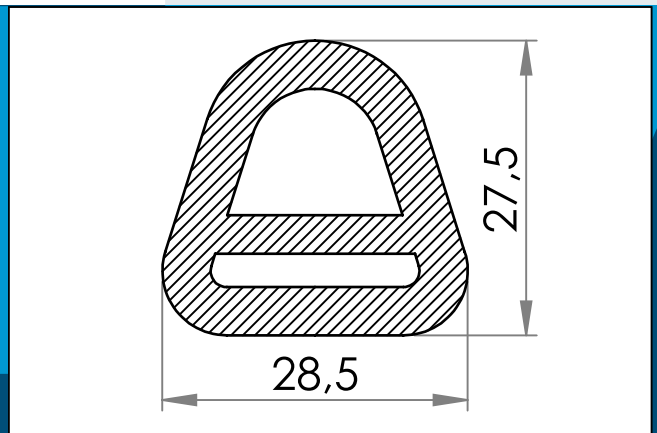

carmo
Your partner in plastic components

06-811 Anneau en A en nylon, 20 mm

Anneau en A en nylon PA adapté à la sangle de 20 mm

Dimensions en mm

Anneau en "A" en nylon approprié pour la sangle de 20 mm.

Matière: PA
Cond. standard: 4 x 3.000
Produits conexes: 06-821, 06-822, 06-831, 06-832, 06-833

Toutes les dimensions géométriques et des informations fonctionnelles sont indicatives. (Sauf si les tolérances sont spécifiées). Carmo est pas responsable des erreurs d'impression et de modifications techniques.