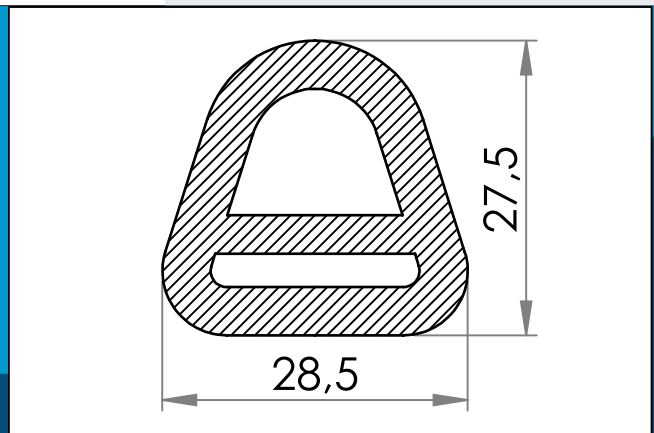

## 06-811 Anneau en A en nylon, 20 mm

Anneau en A en nylon PA adapté à la sangle de 20 mm

Dimensions en mm

Anneau en "A" en nylon approprié pour la sangle de 20 mm.

Matière: PA  
Cond. standard: 4 x 3.000  
Produits conexes: 06-821, 06-822, 06-831, 06-832, 06-833