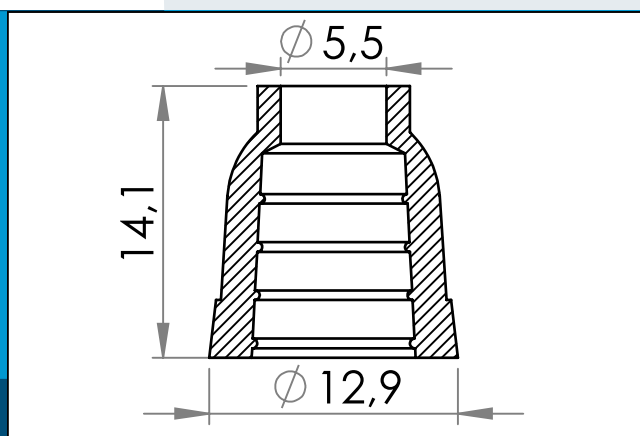

carmo
Your partner in plastic components

06-739 Gland PEHD, 5,2 mm

Gland en plastique pour la finition des extrémités de cordon

Dimensions en mm

Gland pour fin de cordon

Matière: PEHD
Cond. standard: 4 x 5.000

Toutes les dimensions géométriques et des informations fonctionnelles sont indicatives. (Sauf si les tolérances sont spécifiées). Carmo est pas responsable des erreurs d'impression et de modifications techniques.