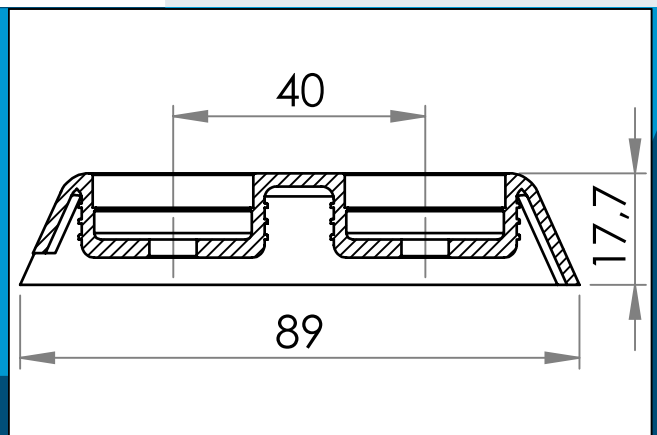

carmo
Your partner in plastic components

06-215 Hauban PE, 2 trous

Hauban pour les boulons. Pour utilisation sur les remorques de camions à rideaux latéraux

Dimensions en mm

Hauban pour les boulons. À utiliser sur les remorques de camions à rideaux. Convient à la casquette 06-216 (à commander séparément: 2 bouchons par hauban)

Matière: PELD
Cond. standard: 1 x 700
s'assemble: 06-216

Pour toute autre couleur ou matière, merci de nous consulter.

Carmo A/S, Hoejvangen 19, DK-3060 Espergaerde, Denmark
T: +45 4912 2100, F: +45 4912 2199, E: denmark@carmo.dk
www.carmo.dk

Plus d'information <http://www.carmo.dk/fr/composants-techniques/fixation/poignees/06-215/>

Toutes les dimensions géométriques et des informations fonctionnelles sont indicatives. (Sauf si les tolérances sont spécifiées). Carmo est pas responsable des erreurs d'impression et de modifications techniques.
2024-06-15 10:41:55 UTC