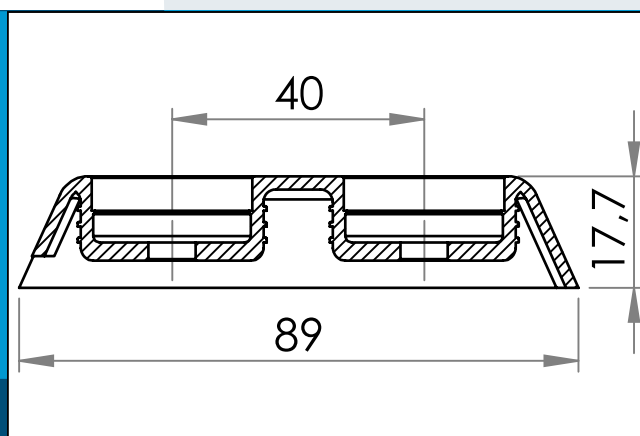

## 06-215 Hauban PE, 2 trous

Hauban pour les boulons. Pour utilisation sur les remorques de camions à rideaux latéraux

Dimensions en mm

Hauban pour les boulons. À utiliser sur les remorques de camions à rideaux. Convient à la casquette 06-216 (à commander séparément: 2 bouchons par hauban)

Matière: PELD  
Cond. standard: 1 x 700  
s'assemble: 06-216

Pour toute autre couleur ou matière, merci de nous consulter.

Carmo A/S, Hoejvangen 19, DK-3060 Espergaerde, Denmark  
T: +45 4912 2100, F: +45 4912 2199, E: denmark@carmo.dk  
www.carmo.dk

Plus d'information <http://www.carmo.dk/fr/composants-techniques/fixation/poignees/06-215/>

Toutes les dimensions géométriques et des informations fonctionnelles sont indicatives. (Sauf si les tolérances sont spécifiées). Carmo est pas responsable des erreurs d'impression et de modifications techniques.