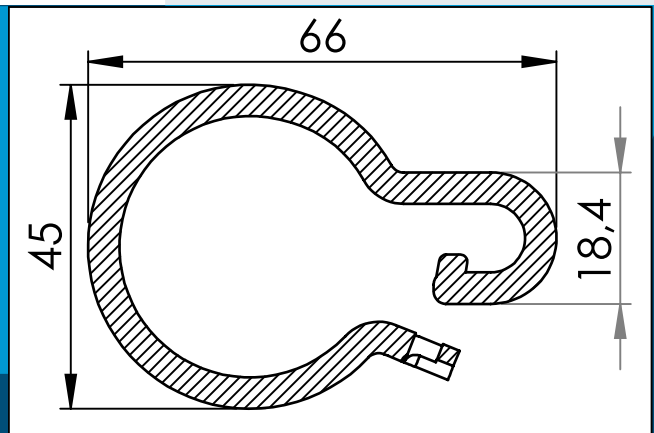

carmo
Your partner in plastic components

06-141 Anneau de rideau en plastique

Cintre en un seul morceau en plastique, simplement clipsable

Dimensions en mm

Cintre de rideau d'une seule pièce, simplement clipsé ensemble. Pour suspendre des rideaux, des rideaux, etc.

Matière: ABS
Cond. standard: 1 x 5.000

Pour toute autre couleur ou matière, merci de nous consulter.

Carmo A/S, Hoejvangen 19, DK-3060 Espergaerde, Denmark
T: +45 4912 2100, F: +45 4912 2199, E: denmark@carmo.dk
www.carmo.dk

Plus d'information <http://www.carmo.dk/fr/composants-techniques/divers/crochet-rideaux/06-141/>

Toutes les dimensions géométriques et des informations fonctionnelles sont indicatives. (Sauf si les tolérances sont spécifiées). Carmo est pas responsable des erreurs d'impression et de modifications techniques.