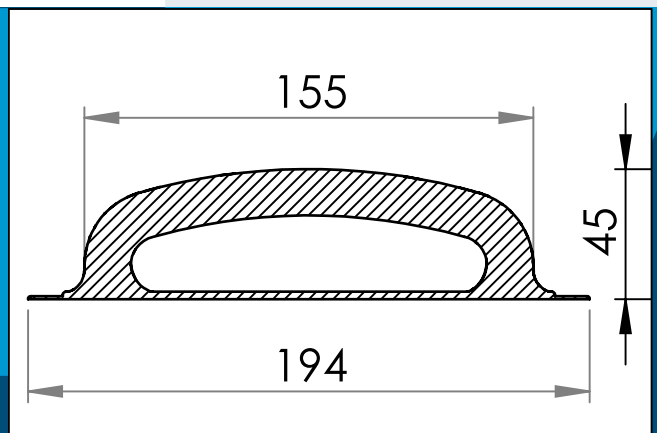

carmo
Your partner in plastic components

05-686 Poignée en PVC

Poignée pour l'Utilisation sur des gonflables, des canots, des bateaux, des matelas de gymnastique etc.

Dimensions en mm

Poignée pour l'Utilisation sur des gonflables, des canots, des bateaux, des matelas de gymnastique etc.

Matière: PVC
Cond. standard: 1 x 125
Produits conexes: 05-684

Pour toute autre couleur ou matière, merci de nous consulter.

Carmo A/S, Hoejvangen 19, DK-3060 Espergaerde, Denmark
T: +45 4912 2100, F: +45 4912 2199, E: denmark@carmo.dk
www.carmo.dk

Plus d'information <http://www.carmo.dk/fr/composants-techniques/fixation/poignees/05-686/>

Toutes les dimensions géométriques et des informations fonctionnelles sont indicatives. (Sauf si les tolérances sont spécifiées). Carmo est pas responsable des erreurs d'impression et de modifications techniques.
2022-10-06 21:22:38 UTC