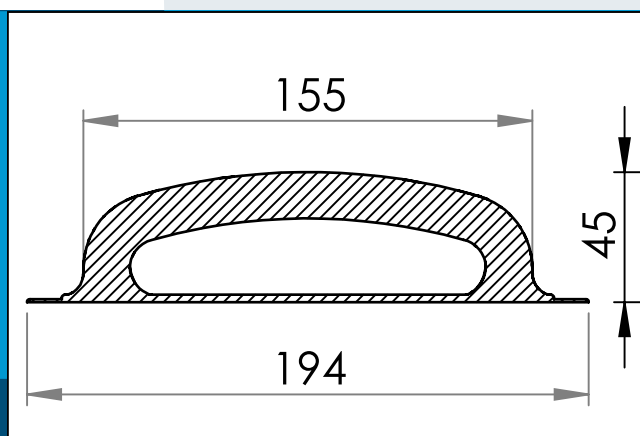

carmo
Your partner in plastic components

05-686 Poignée en PVC

Poignée pour l'Utilisation sur des gonflables, des canots, des bateaux, des matelas de gymnastique etc.

Dimensions en mm

Poignée pour l'Utilisation sur des gonflables, des canots, des bateaux, des matelas de gymnastique etc.

Matière: PVC
Cond. standard: 1 x 125
Produits conexes: 05-684

Pour toute autre couleur ou matière, merci de nous consulter.

Carmo A/S, Hoejvangen 19, DK-3060 Espergaerde, Denmark
T: +45 4912 2100, F: +45 4912 2199, E: denmark@carmo.dk
www.carmo.dk

Plus d'information <http://www.carmo.dk/fr/composants-techniques/fixation/poignees/05-686/>

Toutes les dimensions géométriques et des informations fonctionnelles sont indicatives. (Sauf si les tolérances sont spécifiées). Carmo est pas responsable des erreurs d'impression et de modifications techniques.