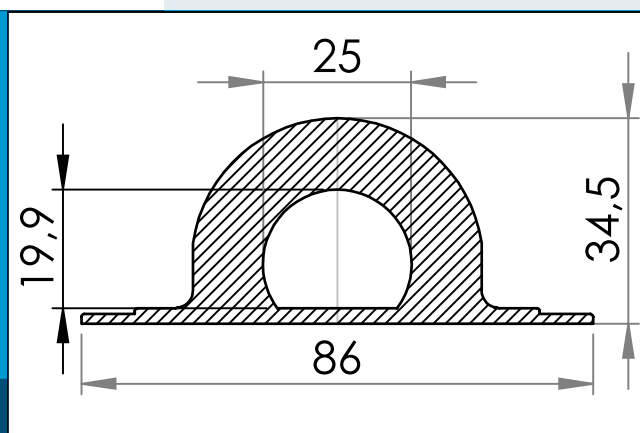

carmo
Your partner in plastic components

05-646 Pontet en plastique, 23/25 mm

Un Pontet soudable HF polyvalent pour la fixation de cordes, sangles, crochets, mousquetons.

Dimensions en mm

Un Pontet soudable HF polyvalent pour la fixation de cordes, sangles, crochets, mousquetons. A utiliser seul ou comme système de fixation avec œillet ovale 04-206.

| | |
|-------------------|----------------|
| Matière: | PVC, PVC/PUR |
| Cond. standard: | 1 x 600 |
| s'assemble: | 04-206 |
| Produits conexes: | 05-446, 05-046 |

Pour toute autre couleur ou matière, merci de nous consulter.