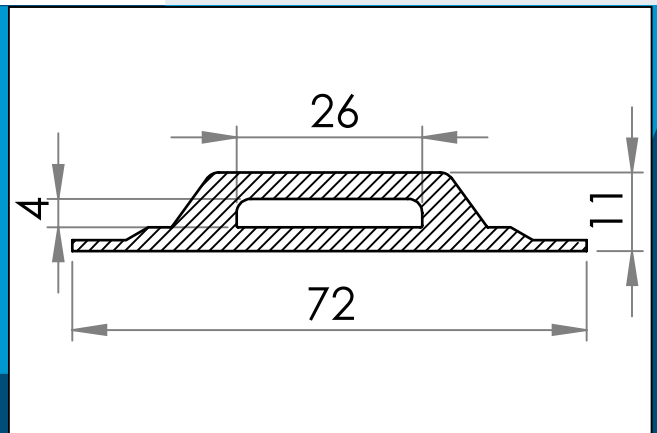

## 05-441 Pontet en plastique pour sangle, 26/4 mm

Pontet en plastique soudable HF adapté aux sangles de 1" (25 mm)

Dimensions en mm

Pontet en plastique soudable HF approprié pour 1" (25 mm). La sangle peut être passée ou bouclée. La double couche de sangle standard peut être accommodée.

Plus d'information <http://www.carmo.dk/fr/composants-techniques/fixation/pontets/05-441/>

Toutes les dimensions géométriques et des informations fonctionnelles sont indicatives. (Sauf si les tolérances sont spécifiées). Carmo est pas responsable des erreurs d'impression et de modifications techniques.  
2022-10-01 07:46:09 UTC