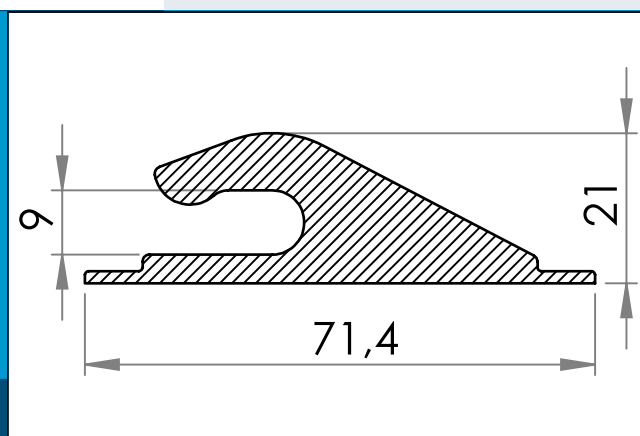

carmo
Your partner in plastic components

05-431 Crochet de bâche en plastique

Crochet en PVC soudable à haute fréquence pour corde jusqu'à 8 mm de diamètre ou cordon de choc.

Dimensions en mm

Crochet en PVC soudable à haute fréquence à utiliser avec les systèmes de fermeture pour les bâches, les auvents, etc. Peut être utilisé avec une corde ou un cordon de choc jusqu'à 8 mm de diamètre.

Fabriqué en PVC, dureté nominale de 51 Shore D, adapté à une utilisation à basse température et stabilisé aux UV.

Matière: PVC
Cond. standard: 1 x 1.250

Pour toute autre couleur ou matière, merci de nous consulter.