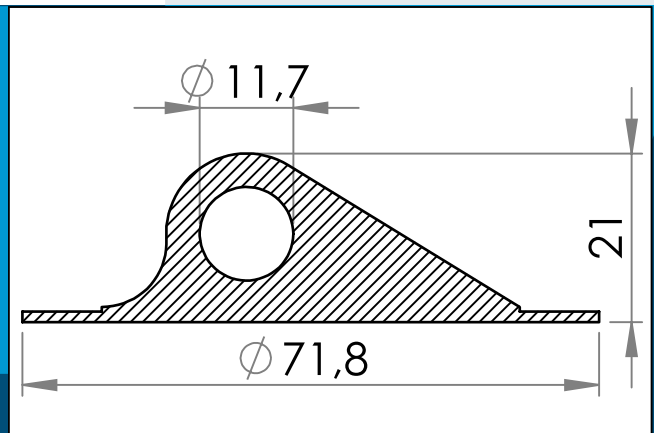

## 05-248 Support de ligne PVC/PUR, 11/72 mm

Support de ligne PVC/PUR soudable à haute fréquence. Peut être utilisé avec une corde ou un cordon de choc de 11 mm de diamètre. Base ronde de 72 mm

Dimensions en mm

Support de ligne PVC/PUR soudable à haute fréquence, avec une base circulaire. Convient pour les sacs intérieurs, l'équipement de jeu, les gonflables, etc. Utilisé généralement pour attacher des cordes, des câbles ou des haubans à des tentes, des constructions gonflables, etc. Peut être utilisé avec une corde ou un cordon de 11 mm de diamètre. Base ronde de 72 mm.