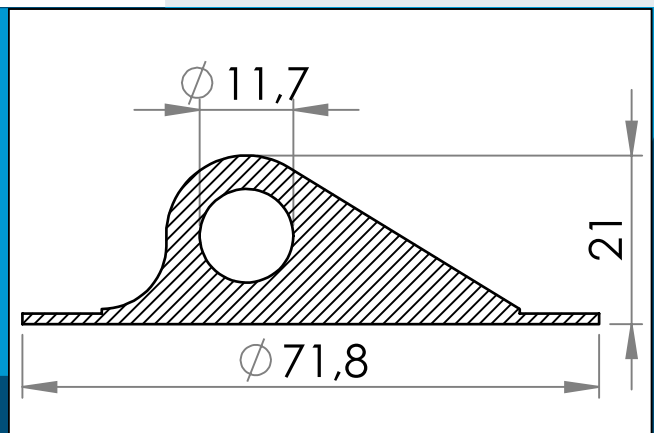

## 05-248 Support de ligne PVC/PUR, 11/72 mm

Support de ligne PVC/PUR soudable à haute fréquence. Peut être utilisé avec une corde ou un cordon de choc de 11 mm de diamètre. Base ronde de 72 mm

Dimensions en mm

Support de ligne PVC/PUR soudable à haute fréquence, avec une base circulaire. Convient pour les sacs intérieurs, l'équipement de jeu, les gonflables, etc. Utilisé généralement pour attacher des cordes, des câbles ou des haubans à des tentes, des constructions gonflables, etc. Peut être utilisé avec une corde ou un cordon de 11 mm de diamètre. Base ronde de 72 mm.