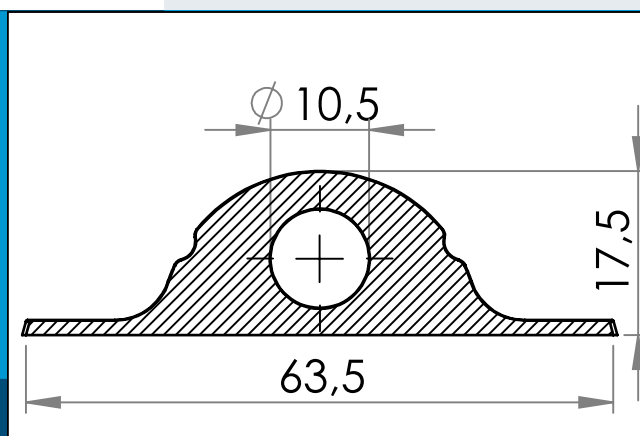

05-247 Support de ligne en plastique, 11/64 mm

Support soudable HF. Pour cordes, fils ou cordes de choc jusqu'à 11 mm. Base ronde de 65 mm

Dimensions en mm

Largement utilisé avec la corde ou la ligne sur des produits gonflables, équipement de jeu, jouets flottants, cintres pour les chaussettes de ventilation. Pour cordes, fils ou cordes de choc jusqu'à 11 mm. Base ronde de 65 mm.

Spécifications techniques: PVC PY28 (haute résistance à la traction, dureté 96 shore A)

PVC PG47 (dureté 80 shore A)

PVC PG57 (dureté 75 shore A, bien adapté aux basses températures) PVC/PUR PD74 (la formulation unique de Carmo donne une excellente adhérence aux matériaux à base de PUR)

Matière: PVC, PVC/PUR
Cond. standard: 1 x 1.200
Produits conexes: 05-147, 05-148, 05-248

Pour toute autre couleur ou matière, merci de nous consulter.