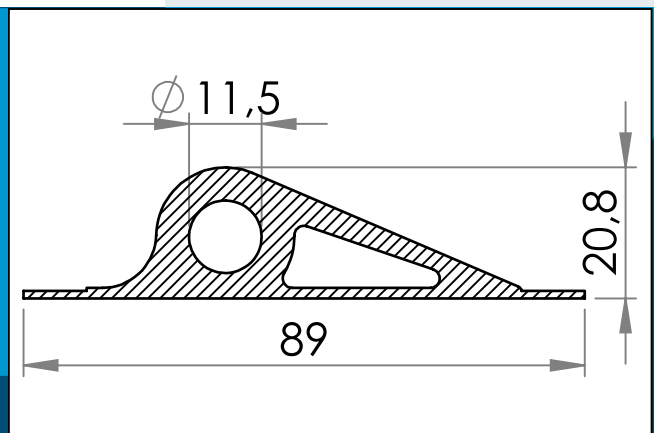

## 05-148 Point d'attache en PVC w. base carrée, 12/90 mm

Support de ligne en PVC soudable à haute fréquence, avec une base rectangulaire. Peut être utilisé avec une corde ou un cordon de choc de 11 mm de diamètre maximum.

Dimensions en mm

Support de ligne en PVC soudable à haute fréquence, avec une base rectangulaire. Peut être utilisé avec une corde ou un cordon de choc de 11 mm de diamètre. Convient pour une utilisation à basse température et stabilisé aux UV.

PVC, dureté nominale 51 Shore D. Convient pour une utilisation à basse température et stabilisé aux UV.

Matière: PVC  
Cond. standard: 1 x 800  
Produits conexes: 05-146, 05-246, 05-247, 05-248

Pour toute autre couleur ou matière, merci de nous consulter.