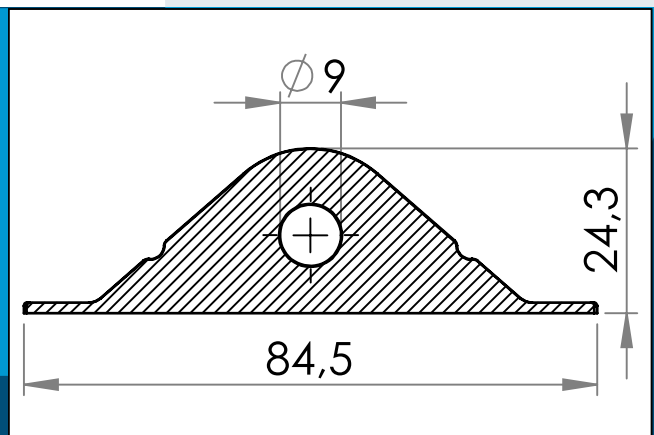

## 05-147 Point d'attache en plastique, 9/39 mm.

Support de ligne soudable HF avec une base ronde de 39 mm, adapté pour corde / ligne jusqu'à Ø9 mm

Dimensions en mm

Largement utilisé avec la corde ou la ligne sur des produits gonflables, équipement de jeu, jouets flottants, cintres pour les chaussettes de ventilation. Généralement utilisé pour attacher des cordes, des câbles ou des haubans. Pour cordes, fils ou cordes de choc jusqu'à 9 mm.

PVC, gris 51 Shore D dureté nominale. PVC, noir, dureté nominale de 75 shore A.. Les deux conviennent à une utilisation à basse température et sont stabilisés aux UV.

Matière: PVC  
Cond. standard: 1 x 1.000  
Produits conexes: 05-146, 05-246, 05-247