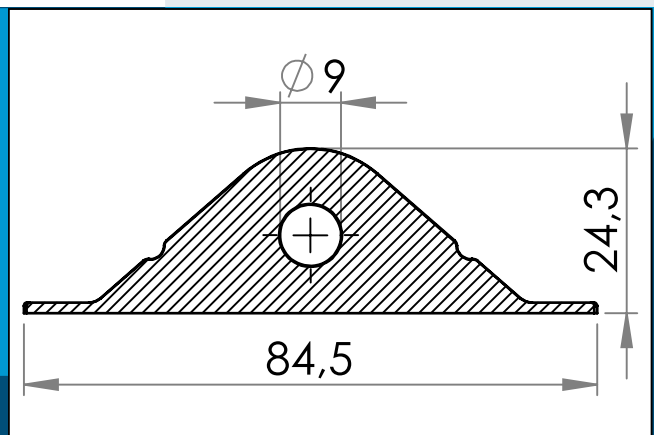

carmo
Your partner in plastic components

05-147 Point d'attache en plastique, 9/39 mm.

Support de ligne soudable HF avec une base ronde de 39 mm, adapté pour corde / ligne jusqu'à Ø9 mm

Dimensions en mm

Largement utilisé avec la corde ou la ligne sur des produits gonflables, équipement de jeu, jouets flottants, cintres pour les chaussettes de ventilation. Généralement utilisé pour attacher des cordes, des câbles ou des haubans. Pour cordes, fils ou cordes de choc jusqu'à 9 mm.

PVC, gris 51 Shore D dureté nominale. PVC, noir, dureté nominale de 75 shore A.. Les deux conviennent à une utilisation à basse température et sont stabilisés aux UV.

Matière: PVC
Cond. standard: 1 x 1.000
Produits conexes: 05-146, 05-246, 05-247