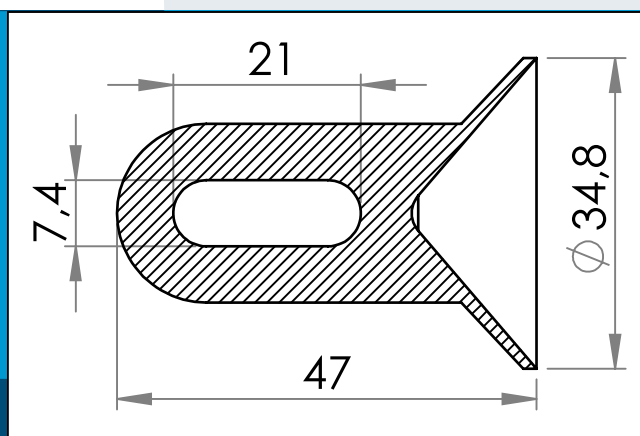

## 05-145 Coin en PVC avec boucle

Coin soudable avec boucle pour utilisation sur des tentes, pour la fixation de câbles et de lignes

Dimensions en mm

Coin soudable avec boucle pour utilisation sur des tentes, pour la fixation de câbles et de lignes

Plus d'information <http://www.carmo.dk/fr/composants-techniques/fixation/point-ancrage/05-145/>

Toutes les dimensions géométriques et des informations fonctionnelles sont indicatives. (Sauf si les tolérances sont spécifiées). Carmo est pas responsable des erreurs d'impression et de modifications techniques.  
2024-06-17 19:31:49 UTC