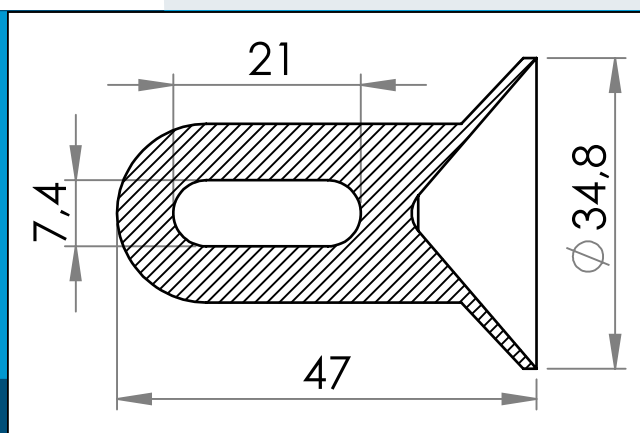

carmo
Your partner in plastic components

05-145 Coin en PVC avec boucle

Coin soudable avec boucle pour utilisation sur des tentes, pour la fixation de câbles et de lignes

Dimensions en mm

Coin soudable avec boucle pour utilisation sur des tentes, pour la fixation de câbles et de lignes

Matière: PVC
Cond. standard: 1 x 2.500

Pour toute autre couleur ou matière, merci de nous consulter.

Carmo A/S, Hoejvangen 19, DK-3060 Espergaerde, Denmark
T: +45 4912 2100, F: +45 4912 2199, E: denmark@carmo.dk
www.carmo.dk

Plus d'information <http://www.carmo.dk/fr/composants-techniques/fixation/point-ancrage/05-145/>

Toutes les dimensions géométriques et des informations fonctionnelles sont indicatives. (Sauf si les tolérances sont spécifiées). Carmo est pas responsable des erreurs d'impression et de modifications techniques.
2022-10-01 07:39:26 UTC