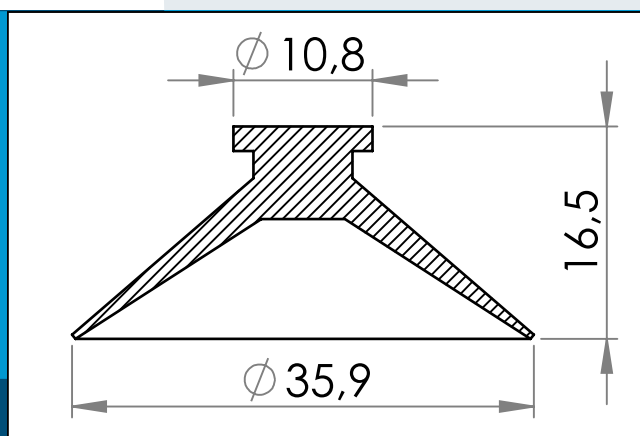

carmo
Your partner in plastic components

05-132 Ventouse en plastique

Ventouse en plastique

Dimensions en mm

Ventouse super collante. Peut être utilisée avec le crochet correspondant 05-932 ou la tête peut être soudée sur PVC / vinyle.

Matière: PVC
Cond. standard: 1 x 4.000
s'assemble: 05-932

Pour toute autre couleur ou matière, merci de nous consulter.

Carmo A/S, Hoejvangen 19, DK-3060 Espergaerde, Denmark
T: +45 4912 2100, F: +45 4912 2199, E: denmark@carmo.dk
www.carmo.dk

Plus d'information <http://www.carmo.dk/fr/composants-techniques/divers/ventouse/05-132/>

Toutes les dimensions géométriques et des informations fonctionnelles sont indicatives. (Sauf si les tolérances sont spécifiées). Carmo est pas responsable des erreurs d'impression et de modifications techniques.