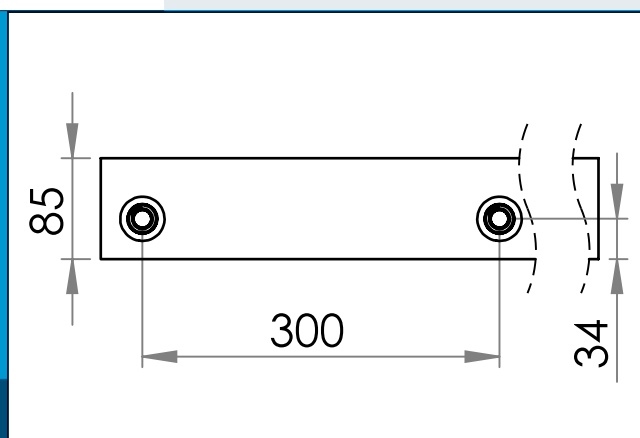

carmo
Your partner in plastic components

04-601 Bordure soudable d'oeillet de PVC, rouleau de 85 mm x de 50m

Bordure d'oeillet avec oeillet en PVC pré-soudés - Alignez simplement, superposez les bords et soudez ou cousez simplement! PVC blanc avec œillets de couleur naturelle

Dimensions en mm

Offre les avantages des œillets soudés en PVC tout en réduisant le temps nécessaire au montage. Pré-soudé avec 04-277 15/37 (trou de 15 mm) œillets en PVC transparent tous les 30 cm.

Cond. standard: 1 x 50m
Produits conexes: 04-105, 04-106