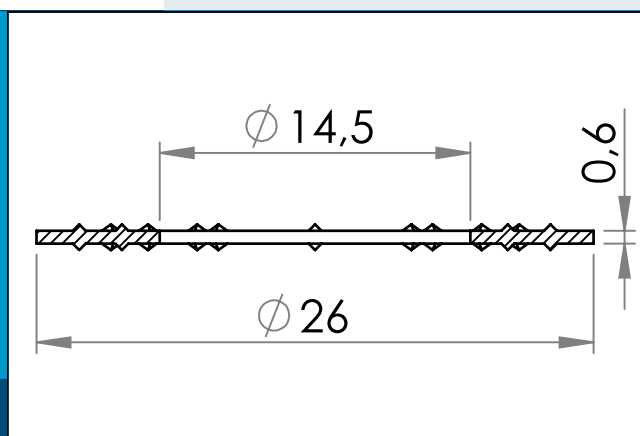

## 04-510 Rondelle pour œillet à clipser / blocage Ø12 mm

Dimensions en mm

Carmo A/S, Hoejvangen 19, DK-3060 Espergaerde, Denmark  
T: +45 4912 2100, F: +45 4912 2199, E: denmark@carmo.dk  
www.carmo.dk

Plus d'information <http://www.carmo.dk/fr/composants-techniques/oeillets-plastique/oeillets-bache/04-510/>

Toutes les dimensions géométriques et des informations fonctionnelles sont indicatives. (Sauf si les tolérances sont spécifiées). Carmo est pas responsable des erreurs d'impression et de modifications techniques.