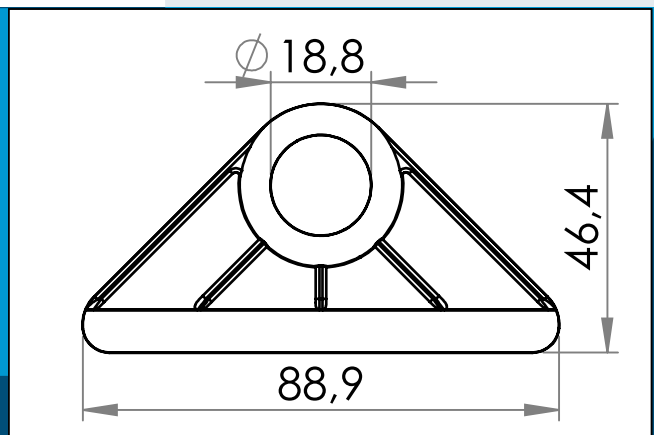

carmo
Your partner in plastic components

04-105 Triangle de réapplication de PVC

Coin en PVC, largement utilisé pour attacher les haubans aux tentes, chapiteaux, bâches. Peut être soudé HF ou cousu.

Dimensions en mm

Triangle de réapplication de PVC largement utilisé pour attacher des haubans aux tentes, chapiteaux, bâches. Peut être soudé HF ou cousu.

PVC PZ33, dureté 45 +/- 2 Shore D

Matière: PVC
Cond. standard: 4 x 1.000
Produits conexes: 04-106, 04-601