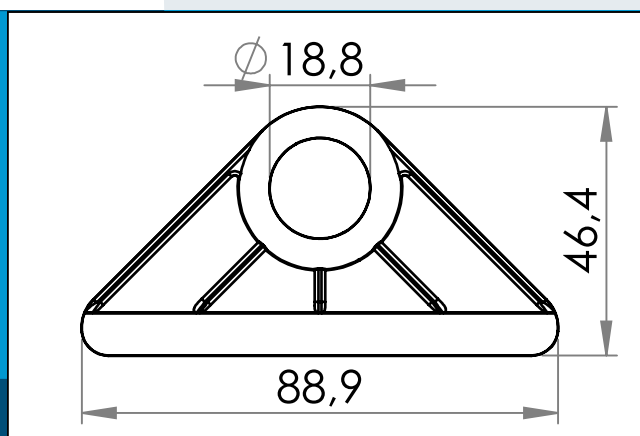

## 04-105 Triangle de réapplication de PVC

Coin en PVC, largement utilisé pour attacher les haubans aux tentes, chapiteaux, bâches. Peut être soudé HF ou cousu.

Dimensions en mm

Triangle de réapplication de PVC largement utilisé pour attacher des haubans aux tentes, chapiteaux, bâches. Peut être soudé HF ou cousu.

PVC PZ33, dureté 45 +/- 2 Shore D

Matière: PVC  
Cond. standard: 4 x 1.000  
Produits conexes: 04-106, 04-601

Pour toute autre couleur ou matière, merci de nous consulter.

Carmo A/S, Hoejvangen 19, DK-3060 Espergaerde, Denmark  
T: +45 4912 2100, F: +45 4912 2199, E: denmark@carmo.dk  
www.carmo.dk

Plus d'information <http://www.carmo.dk/fr/composants-techniques/oeillets-plastique/coin-bordure/04-105/>

Toutes les dimensions géométriques et des informations fonctionnelles sont indicatives. (Sauf si les tolérances sont spécifiées). Carmo est pas responsable des erreurs d'impression et de modifications techniques.