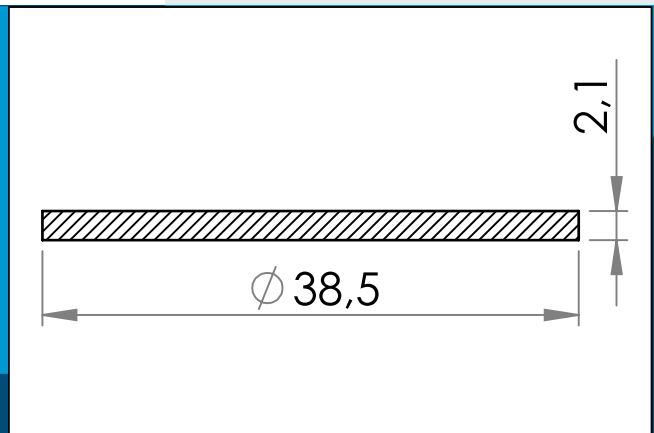

## 03-938 Joint en mousse, 34 mm pour bouchon 03-974

Joint en mousse pour bouchon en plastique 03-974

Dimensions en mm

Joint en mousse pour bouchon 03-974

Matière: Foam  
Cond. standard: Call for quote  
s'assemble: 03-974