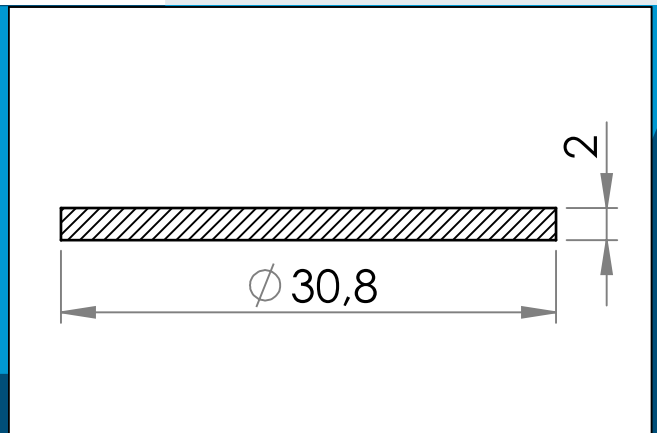

## 03-937 Joint en mousse 25 mm pour bouchon 03-936

Joint en mousse pour bouchon en plastique 03-936.

Dimensions en mm

Joint en mousse pour bouchon 03-936.

Matière: Foam  
Cond. standard: 1 x 300  
s'assemble: 03-936