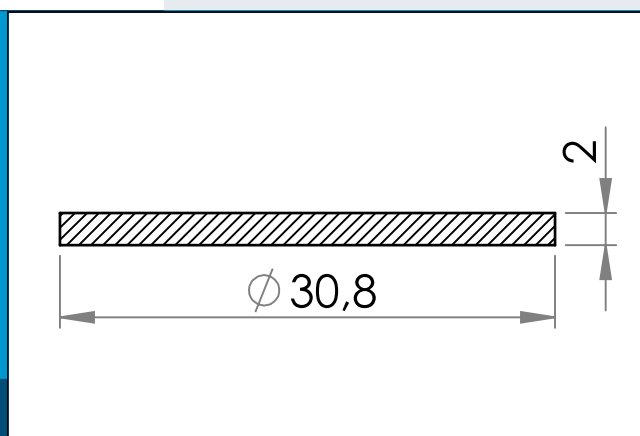

03-937 Joint en mousse 25 mm pour bouchon 03-936

Joint en mousse pour bouchon en plastique 03-936.

Dimensions en mm

Joint en mousse pour bouchon 03-936.

Matière: Foam
Cond. standard: 1 x 300
s'assemble: 03-936