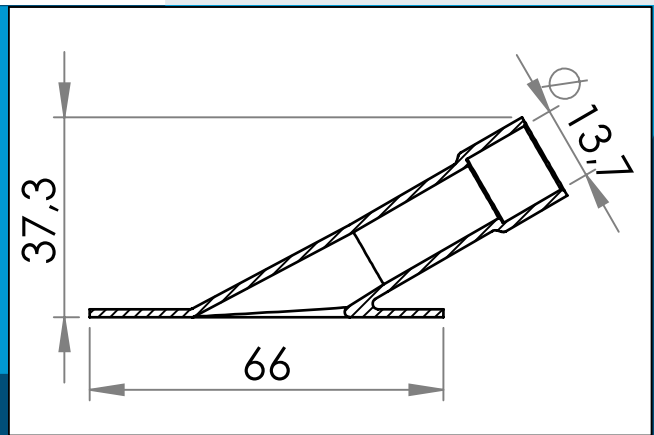

## 03-803 Tube de gonflage incliné PVC/PUR, Ø14 mm

Tube coudé soudable HF / à ultrasons, à utiliser comme entrée / sortie ou connecteur de tube

Dimensions en mm

Tube coudé soudable à ultrasons/HF, à utiliser comme raccord d'entrée / de sortie ou de tube. Convient pour des applications médicales et industrielles.