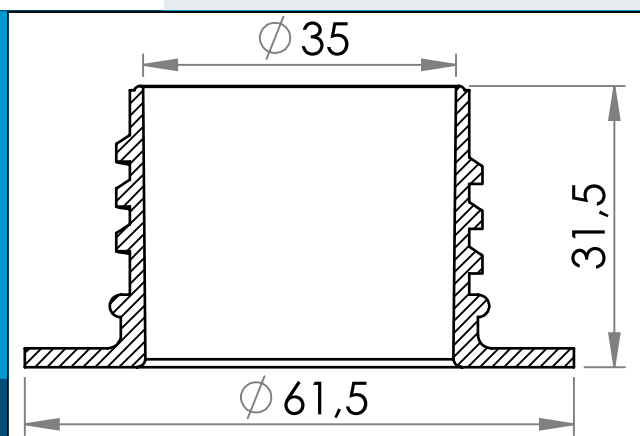

03-731 Buse de remplissage fileté, 34 mm

Buse en plastique de 34 mm avec alésage lisse. Soudable HF/ultrasonique

Dimensions en mm

Buse soudable HF/ultrasonique de 34 mm avec l'alésage lisse.

Aussi disponible en PELD et PVC/PUR unique de Carmo ce qui assure une adhérence optimale aux matériaux et tissus à base de PUR.

Matière: PELD, PVC, PVC/PUR
Cond. standard: 1 x 500
s'assemble: 03-974

Pour toute autre couleur ou matière, merci de nous consulter.