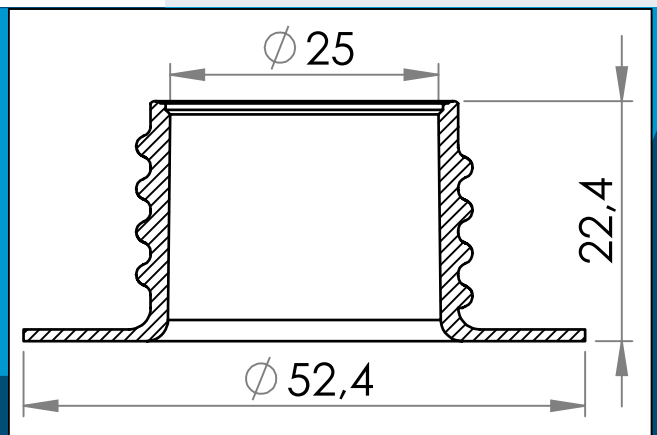

carmo
Your partner in plastic components

03-730 Bride avec collerette filetée, 25 mm

Buse en plastique de 25 mm. Soudable HF/ultrasonique

Dimensions en mm

Buse soudable HF/ultrasonique de 25 mm

Aussi disponible en PELD et PVC/PUR unique de Carmo ce qui assure une adhérence optimale aux matériaux et tissus à base de PUR.

Matière: PELD, PVC, PVC/PUR
Cond. standard: 1 x 1.000
s'assemble: 03-935, 03-936, 03-561

Pour toute autre couleur ou matière, merci de nous consulter.

Carmo A/S, Hoejvangen 19, DK-3060 Espergaerde, Denmark
T: +45 4912 2100, F: +45 4912 2199, E: denmark@carmo.dk
www.carmo.dk

Plus d'information <http://www.carmo.dk/fr/composants-techniques/embases-bouchons/embases-filete/03-730/>

Toutes les dimensions géométriques et des informations fonctionnelles sont indicatives. (Sauf si les tolérances sont spécifiées). Carmo est pas responsable des erreurs d'impression et de modifications techniques.