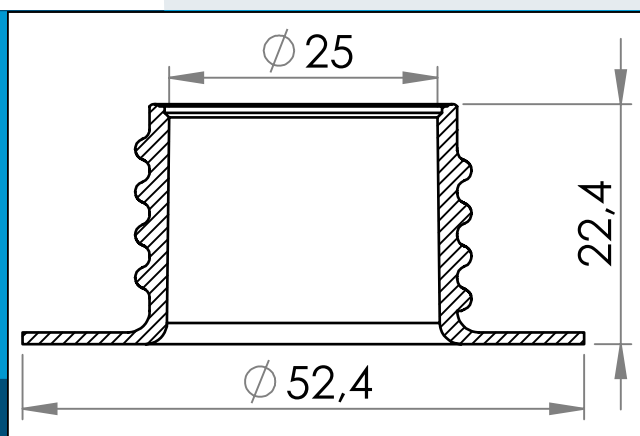

03-730 Bride avec collerette filetée, 25 mm

Buse en plastique de 25 mm. Soudable HF/ultrasonique

Dimensions en mm

Buse soudable HF/ultrasonique de 25 mm

Aussi disponible en PELD et PVC/PUR unique de Carmo ce qui assure une adhérence optimale aux matériaux et tissus à base de PUR.

Matière: PELD, PVC, PVC/PUR
Cond. standard: 1 x 1.000
s'assemble: 03-935, 03-936, 03-561

Pour toute autre couleur ou matière, merci de nous consulter.