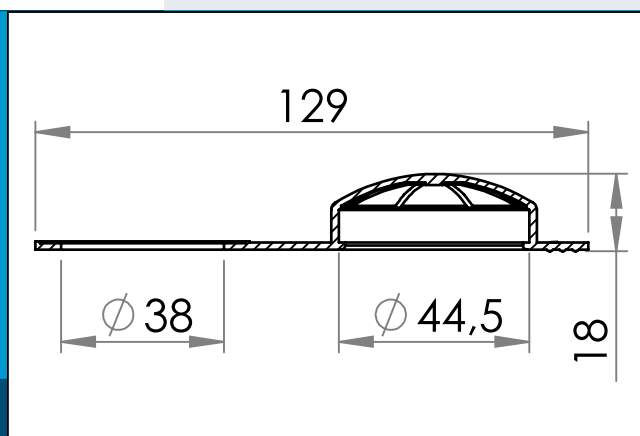

## 03-714 Capuchon de protection en PVC avec anneau de fixation - Ventilé

Capuchon de protection en PVC pour Soupape de sécurité

Dimensions en mm

Protège la vanne de la poussière et de la saleté, tout en permettant l'aération lorsqu'elle est utilisée avec la Soupape de sécurité. Ajustement serré au corps de valve et à une tirette pour l'enlèvement facile.

Matière: PVC  
Cond. standard: 1 x 1.000  
s'assemble: 03-374, 03-601

Pour toute autre couleur ou matière, merci de nous consulter.