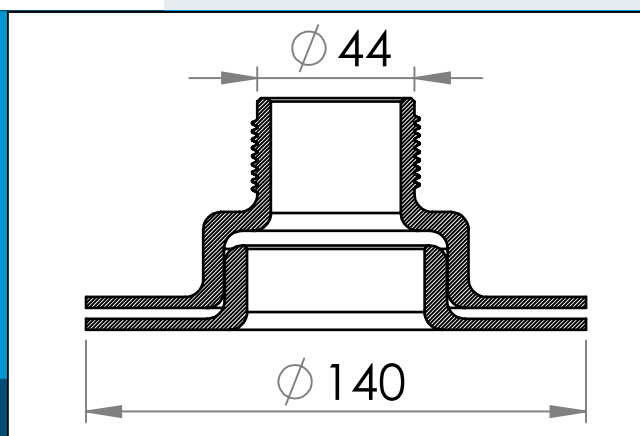

03-632 Ensemble embase filetée 1½" (36.4 mm) et embase de tube.

Idéal si besoin d'une soudure renforcée, améliore la robustesse dans des situations où les contraintes mécaniques sont constamment sollicitées.

Dimensions en mm

Ces 2 éléments se positionnent de chaque côté du support et se soudent par haute-fréquence, offrant ainsi une soudure maximale pour des usages extrêmes.

Disponible en version FDA/BGA, qualité alimentaire.

Matière: PVC+PVC
Cond. standard: 1 x 90
s'assemble: 03-976
Produits conenexes: 03-634, 03-633

Pour toute autre couleur ou matière, merci de nous consulter.