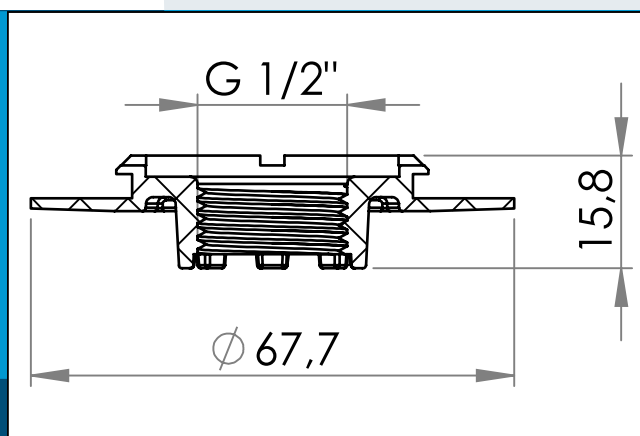

## 03-606 Bride filetée en plastique avec filetage intérieur G1/2

Bride en plastique soudable à ultrasons / HF avec filetage interne G1/2" Soudable sur PVC et PUR Filetage standard de l'industrie, compatible avec une gamme de raccords Carmo et ceux d'autres fabricants.

Dimensions en mm