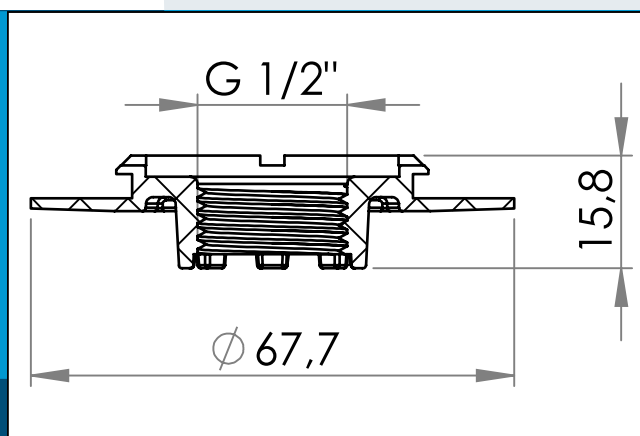

03-606 Bride filetée en plastique avec filetage intérieur G1/2

Bride en plastique soudable à ultrasons / HF avec filetage interne G1/2" Soudable sur PVC et PUR Filetage standard de l'industrie, compatible avec une gamme de raccords Carmo et ceux d'autres fabricants.

Dimensions en mm