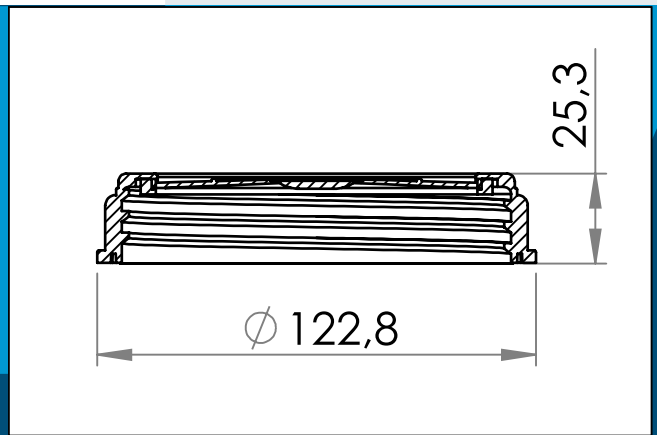

carmo
Your partner in plastic components

03-568 Capuchon en plastique fileté PEHD avec joint, 98 mm

Joint en caoutchouc blanc doux inclus. Également vendu en ensemble (03-129) avec la buse 03-734

Dimensions en mm

Joint en caoutchouc néoprène blanc doux inclus. Des variantes approuvées pour le contenu alimentaire peuvent être fournies sur demande.

Matière: PEHD+Rubbe
Cond. standard: 1 x 200
s'assemble: 03-734

Pour toute autre couleur ou matière, merci de nous consulter.