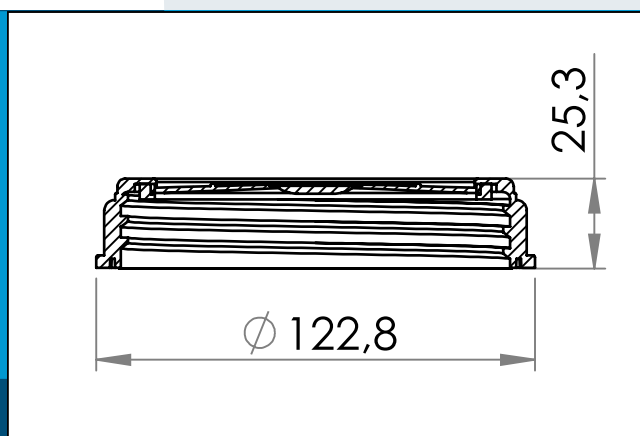

carmo
Your partner in plastic components

03-568 Capuchon en plastique fileté PEHD avec joint, 98 mm

Joint en caoutchouc blanc doux inclus. Également vendu en ensemble (03-129) avec la buse 03-734

Dimensions en mm

Joint en caoutchouc néoprène blanc doux inclus. Des variantes approuvées pour le contenu alimentaire peuvent être fournies sur demande.

Matière: PEHD+Rubbe
Cond. standard: 1 x 200
s'assemble: 03-734

Pour toute autre couleur ou matière, merci de nous consulter.