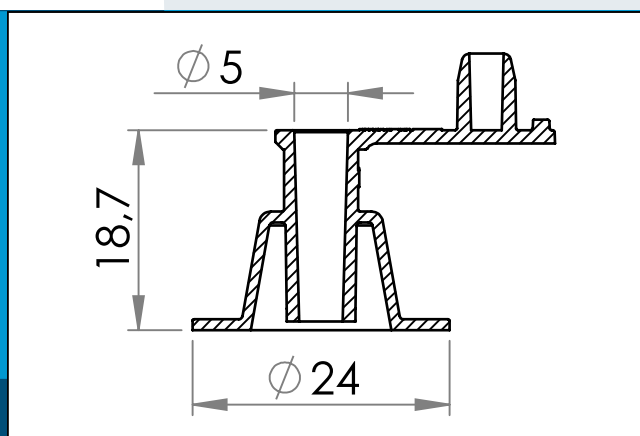

03-305 Valve de gonflage sans anti-retour avec bouchon attendant, diam 5mm intérieur

Valve de gonflage HF / ultrasonique soudable, entrée 5 mm avec bouchon intégré. Flux libre pour l'inflation et la déflation rapide.

Dimensions en mm

Valve de gonflage HF/ultrasonique soudable avec prise fixe de 5 mm. Flux libre pour l'inflation et la déflation rapide.

Ces valves en plastique sont typiquement utilisées pour le gonflage à la bouche, des jouets, des canots en caoutchouc, des matelas et d'autres gonflables. Après gonflage, la valve peut être enfoncée bas facilement pour être à fleur de la matière.

Le matériau et la géométrie de la soupape de gonflage sont optimisés pour la soudure HF.

Ce produit remplace 03-160
Matière: PVC, PVC/PUR
Cond. standard: 1 x 7.000
Produits conexes: 03-307, 03-309, 03-325