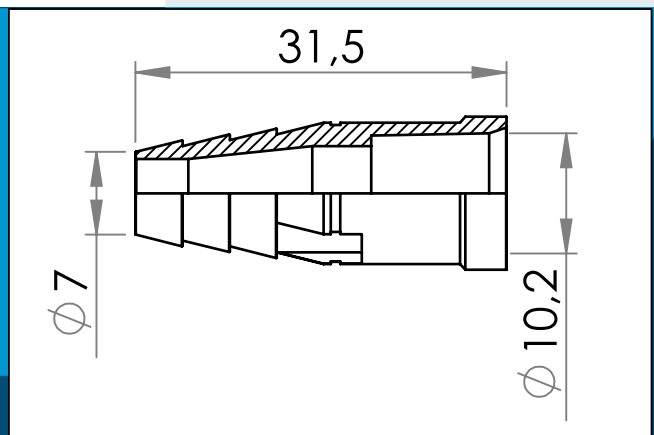

carmo
Your partner in plastic components

09-742 PVC Stufenverbinder für 9,5 (3/8") mm OD schlauch

Für Schläuche von etwa Ø9,5 (3/8") mm OD, für interne Einbindung, mit eingebautem Schlauchstopp. Ausgangsschlauch etwa Ø6,3 - Ø11 mm ID.

Nennmaße in mm

PVC Stufenverbinder für Schläuche von etwa Ø9,5 (3/8") mm OD, für interne Einbindung, mit eingebautem Schlauchstopp. Ausgangsschlauch etwa Ø6,3 - Ø11 mm ID.

Die PVC Stufenverbinder Wird typisch für Urinbeutel und Medikamentenbeutel verwendet.