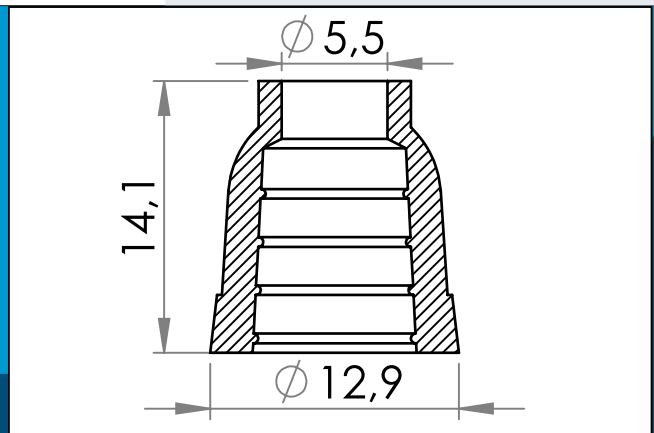

carmo
Your partner in plastic components

06-739 Kunststoff Quast

Kunststoff Quast für Leinenenden im Bekleidung, Rettungsweste m.w.

Nennmaße in mm

Kunststoff Quast für Leinenenden im Bekleidung, Rettungsweste m.w.

Details <http://www.carmo.dk/de/technische-komponenten/kunststoff/gardinenringe/06-739/>

Alle geometrischen Abmessungen und funktionelle Informationen sind Richtwerte. (Es sei denn, Toleranzen sind angegeben). Carmo ist nicht verantwortlich für Irrtümer und technische Änderungen vorbehalten.