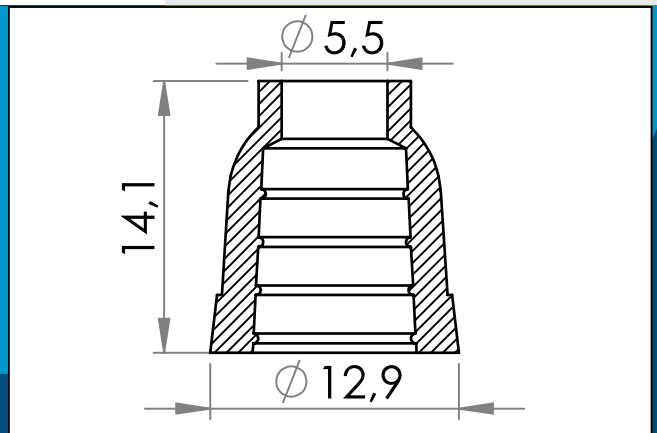

## 06-739 Kunststoff Quast

Kunststoff Quast für Leinenenden im Bekleidung, Rettungsweste m.w.

Nennmaße in mm

Kunststoff Quast für Leinenenden im Bekleidung, Rettungsweste m.w.

Materiale: PEHD  
Verpackung: 4 x 5.000

Details <http://www.carmo.dk/de/technische-komponenten/kunststoff/gardinenringe/06-739/>

Alle geometrischen Abmessungen und funktionelle Informationen sind Richtwerte. (Es sei denn, Toleranzen sind angegeben). Carmo ist nicht verantwortlich für Irrtümer und technische Änderungen vorbehalten.  
2022-10-01 07:28:42 UTC