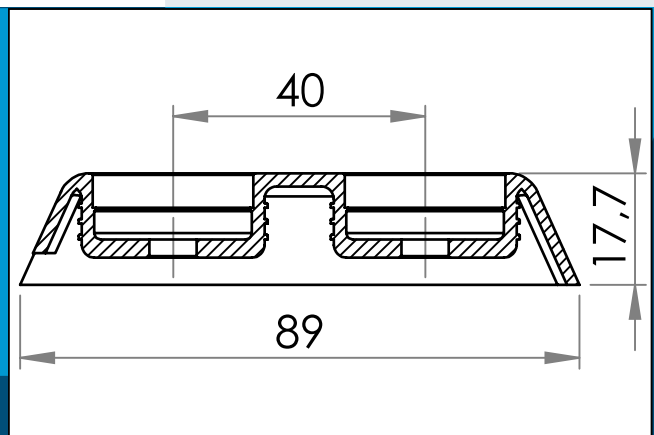

carmo
Your partner in plastic components

06-215 PE Bolz-Deckel, 2 Löcher, Neutral

Bolz-Deckel. Für Anhänger mit Gardinenplane.

Nennmaße in mm

Bolz-Deckel. Für Anhänger mit Gardinenplane. Passt zum Verschluss 06-216 (müssen getrennt bestellt werden: 2 Verschlüsse pro Deckel).

Materiale: PELD
Verpackung: 1 x 700
Passt mit 06-216

Sie interessieren sich für andere Farben oder Materialien? Rufen Sie uns an und fordern Sie ein Angebot !

Carmo A/S, Hoejvangen 19, DK-3060 Espergaerde, Denmark
T: +45 4912 2100, F: +45 4912 2199, E: denmark@carmo.dk
www.carmo.dk

Details <http://www.carmo.dk/de/technische-komponenten/krampen-leinenhalter/teile-fuer-floesse-bojen-plane-zelte/06-215/>

Alle geometrischen Abmessungen und funktionelle Informationen sind Richtwerte. (Es sei denn, Toleranzen sind angegeben). Carmo ist nicht verantwortlich für Irrtümer und technische Änderungen vorbehalten.