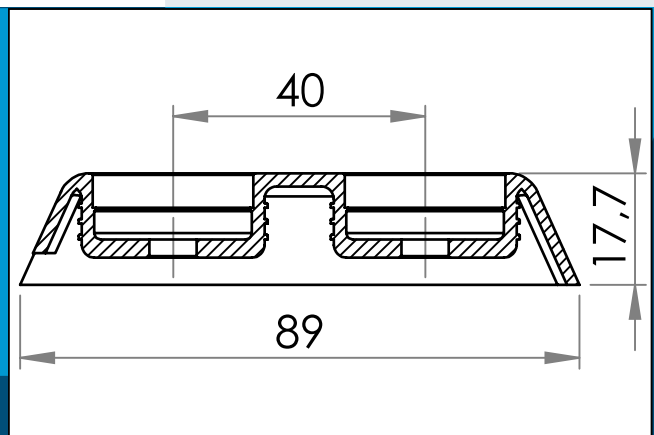

## 06-215 PE Bolz-Deckel, 2 Löcher, Neutral

Bolz-Deckel. Für Anhänger mit Gardinenplane.

Nennmaße in mm

Bolz-Deckel. Für Anhänger mit Gardinenplane. Passt zum Verschluss 06-216 (müssen getrennt bestellt werden: 2 Verschlüsse pro Deckel).

Materiale: PELD  
Verpackung: 1 x 700  
Passt mit 06-216

Sie interessieren sich für andere Farben oder Materialien? Rufen Sie uns an und fordern Sie ein Angebot !

Carmo A/S, Hoejvangen 19, DK-3060 Espergaerde, Denmark  
T: +45 4912 2100, F: +45 4912 2199, E: denmark@carmo.dk  
www.carmo.dk

Details <http://www.carmo.dk/de/technische-komponenten/krampen-leinenhalter/teile-fuer-floesse-bojen-plane-zelte/06-215/>

Alle geometrischen Abmessungen und funktionelle Informationen sind Richtwerte. (Es sei denn, Toleranzen sind angegeben). Carmo ist nicht verantwortlich für Irrtümer und technische Änderungen vorbehalten.