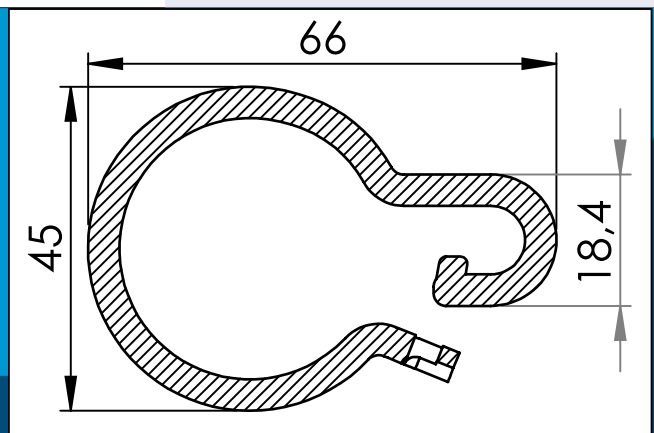

carmo
Your partner in plastic components

06-141 Kunststoff Gardinenring

Einteiliger Kunststoff Gardinenring. Einfach zum zusammenklemmen.

Nennmaße in mm

Einteiliger Kunststoff Gardinenring. Einfach zum zusammenklemmen. Für hängende Gardinen, Vorhänge etc.

Details <http://www.carmo.dk/de/technische-komponenten/kunststoff/gardinenringe/06-141/>

Alle geometrischen Abmessungen und funktionelle Informationen sind Richtwerte. (Es sei denn, Toleranzen sind angegeben). Carmo ist nicht verantwortlich für Irrtümer und technische Änderungen vorbehalten.
2022-09-29 21:21:17 UTC