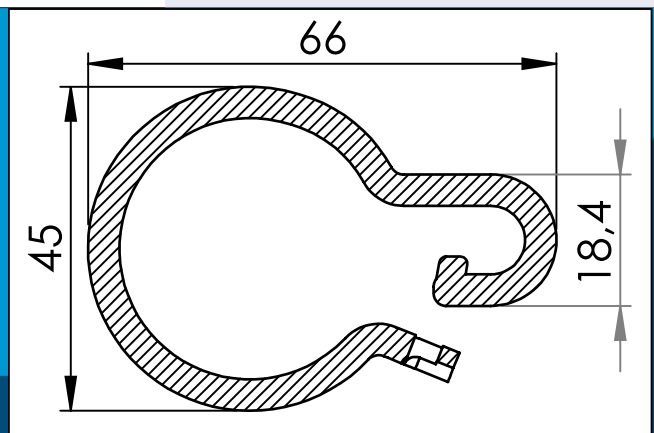

carmo
Your partner in plastic components

06-141 Kunststoff Gardinenring

Einteiliger Kunststoff Gardinenring. Einfach zum zusammenklemmen.

Nennmaße in mm

Einteiliger Kunststoff Gardinenring. Einfach zum zusammenklemmen. Für hängende Gardinen, Vorhänge etc.

Details <http://www.carmo.dk/de/technische-komponenten/kunststoff/gardinenringe/06-141/>

Alle geometrischen Abmessungen und funktionelle Informationen sind Richtwerte. (Es sei denn, Toleranzen sind angegeben). Carmo ist nicht verantwortlich für Irrtümer und technische Änderungen vorbehalten.
2024-06-17 17:26:59 UTC