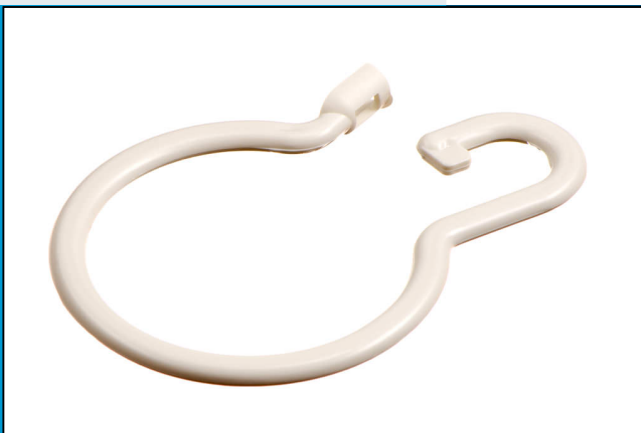

carmo
Your partner in plastic components

06-141 Kunststoff Gardinenring

Einteiliger Kunststoff Gardinenring. Einfach zum zusammenklemmen.

Nennmaße in mm

Einteiliger Kunststoff Gardinenring. Einfach zum zusammenklemmen. Für hängende Gardinen, Vorhänge etc.