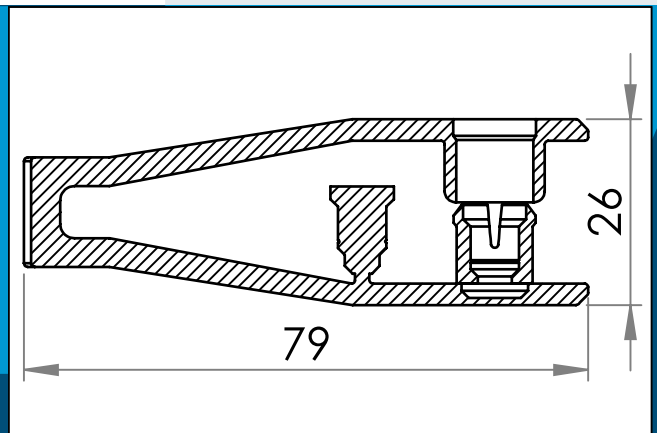

## 05-200 Car-Lo Schloss Klammer Mit Stöpsel

Klammer für Befestigung von Banner, Markisen etc.

Nennmaße in mm

Eine Vorrichtung, die stärkt, erweitert und Rotation von allen Sorten von Ösen und Löcher in weichen und harten Materialien zulässt. Beugt mögliche Verformung unter extremer Belastung vor, z. B. beim Ziehen von schweren Markisen.