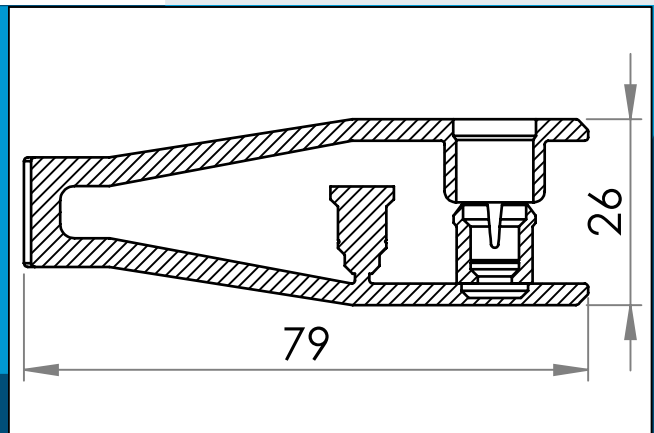

carmo
Your partner in plastic components

05-200 Car-Lo Schloss Klammer Mit Stöpsel

Klammer für Befestigung von Banner, Markisen etc.

Nennmaße in mm

Eine Vorrichtung, die stärkt, erweitert und Rotation von allen Sorten von Ösen und Löcher in weichen und harten Materialien zulässt. Beugt mögliche Verformung unter extremer Belastung vor, z. B. beim Ziehen von schweren Markisen.