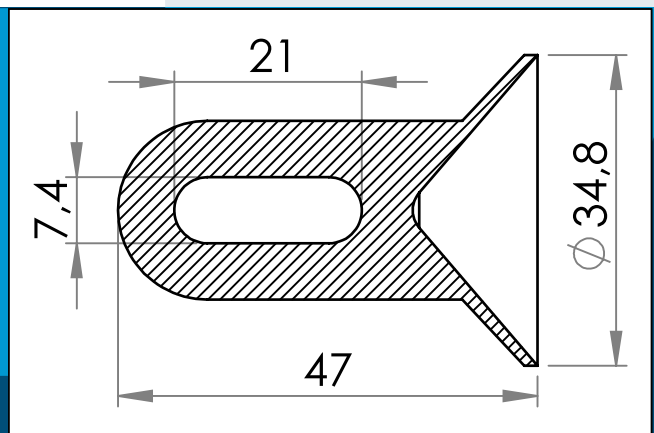

05-145 PVC Schlaufe

Schweißbare Schlaufe für Zelte, zur Befestigung von Abspannleinen oder sonstige Leinen.

Nennmaße in mm

Schweißbare Schlaufe für Zelte, zur Befestigung von Abspannleinen oder sonstige Leinen.