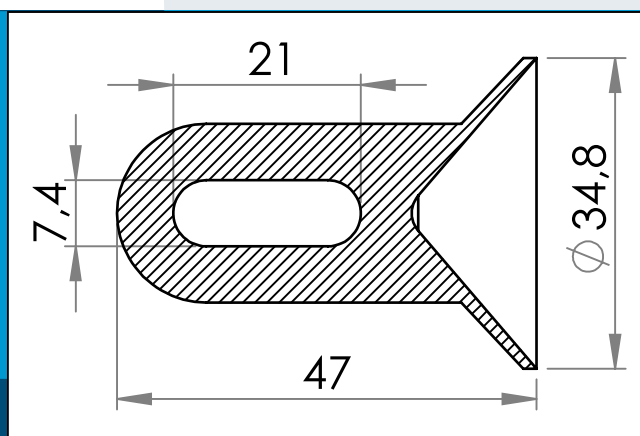

carmo
Your partner in plastic components

05-145 PVC Schlaufe

Schweißbare Schlaufe für Zelte, zur Befestigung von Abspannleinen oder sonstige Leinen.

Nennmaße in mm

Schweißbare Schlaufe für Zelte, zur Befestigung von Abspannleinen oder sonstige Leinen.

Details <http://www.carmo.dk/de/technische-komponenten/krampen-leinenhalter/leinenhalter/05-145/>

Alle geometrischen Abmessungen und funktionelle Informationen sind Richtwerte. (Es sei denn, Toleranzen sind angegeben). Carmo ist nicht verantwortlich für Irrtümer und technische Änderungen vorbehalten.
2022-09-29 20:51:35 UTC