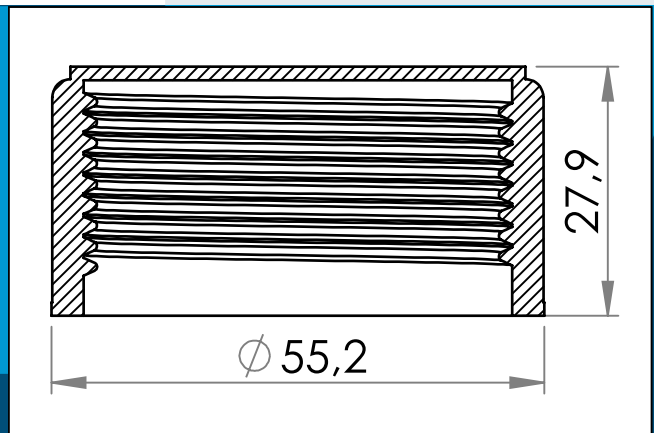

carmo
Your partner in plastic components

03-976 Kunststoff Schraubverschluß, mit 1½" Rohrgewinde

Kunststoff Schraubverschluß mit G1½" Rohrgewinde.

Nennmaße in mm

Kunststoff Schraubverschluß mit G1½" Rohrgewinde.

Materiale: PEHD
Verpackung: 1 x 600
Passt mit 03-634,03-632

Sie interessieren sich für andere Farben oder Materialien? Rufen Sie uns an und fordern Sie ein Angebot !

Carmo A/S, Hoejvangen 19, DK-3060 Espergaerde, Denmark
T: +45 4912 2100, F: +45 4912 2199, E: denmark@carmo.dk
www.carmo.dk

Details <http://www.carmo.dk/de/technische-komponenten/kunststoff-verschluesse/schraubverschluss-schraubdeckel/03-976/>

Alle geometrischen Abmessungen und funktionelle Informationen sind Richtwerte. (Es sei denn, Toleranzen sind angegeben). Carmo ist nicht verantwortlich für Irrtümer und technische Änderungen vorbehalten.