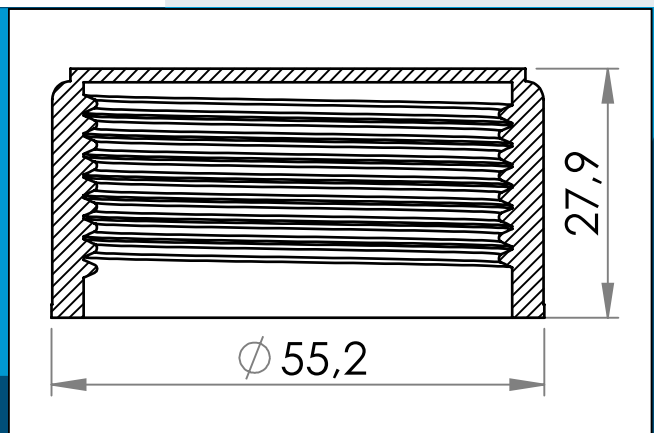

03-976 Kunststoff Schraubverschluß, mit 1½" Rohrgewinde

Kunststoff Schraubverschluß mit G1½" Rohrgewinde.

Nennmaße in mm

Kunststoff Schraubverschluß mit G1½" Rohrgewinde.

Materiale: PEHD
Verpackung: 1 x 600
Passt mit 03-634,03-632