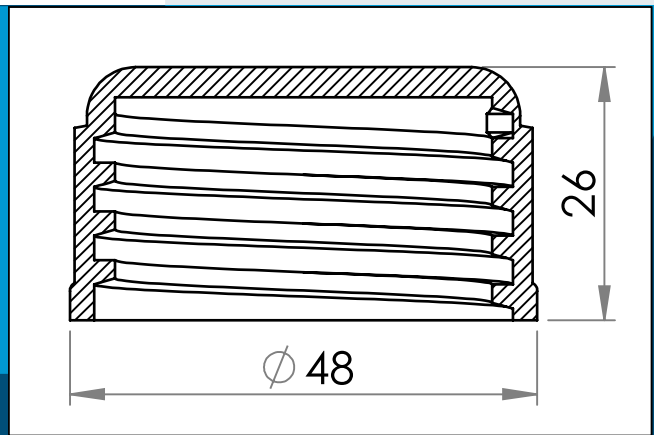

## 03-974 Kunststoffverschluss, 34 mm

Kunststoffverschluss für ein 34 mm Gewindestutzen. Erhältlich zusammen mit Dichtung 03-938.

Nennmaße in mm

Erhältlich zusammen mit Dichtung 03-938.

Materiale: PEHD  
Verpackung: 1 x 500  
Passt mit 03-731, 03-938

Details <http://www.carmo.dk/de/technische-komponenten/kunststoff-verschluesse/schraubverschluss-schraubdeckel/03-974/>

Alle geometrischen Abmessungen und funktionelle Informationen sind Richtwerte. (Es sei denn, Toleranzen sind angegeben). Carmo ist nicht verantwortlich für Irrtümer und technische Änderungen vorbehalten.  
2022-10-06 20:22:50 UTC