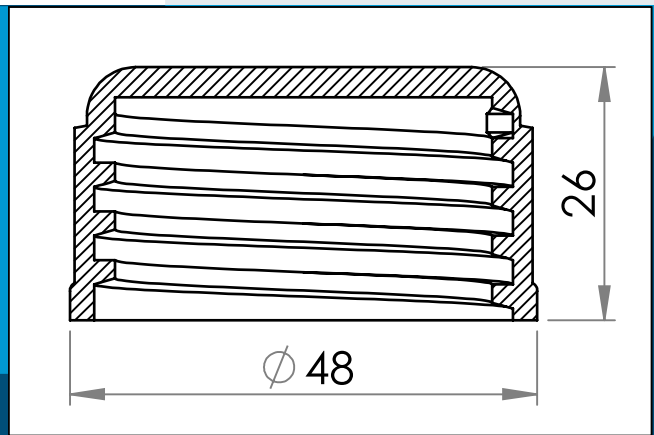

## 03-974 Kunststoffverschluss, 34 mm

Kunststoffverschluss für ein 34 mm Gewindestutzen. Erhältlich zusammen mit Dichtung 03-938.

Nennmaße in mm

Erhältlich zusammen mit Dichtung 03-938.

Materiale: PEHD  
Verpackung: 1 x 500  
Passt mit 03-731, 03-938

Details <http://www.carmo.dk/de/technische-komponenten/kunststoff-verschluesse/schraubverschluss-schraubdeckel/03-974/>

Alle geometrischen Abmessungen und funktionelle Informationen sind Richtwerte. (Es sei denn, Toleranzen sind angegeben). Carmo ist nicht verantwortlich für Irrtümer und technische Änderungen vorbehalten.