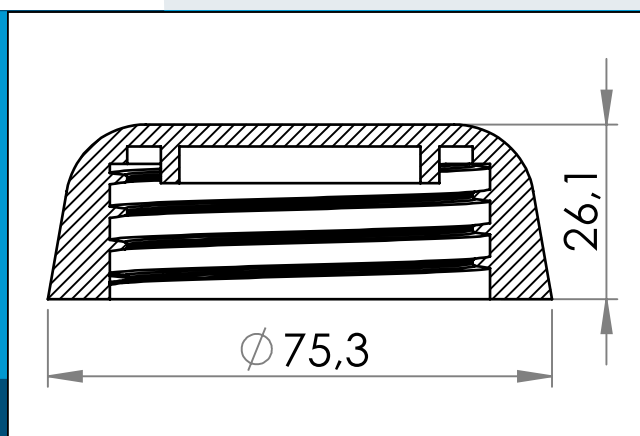

## 03-945 Schraubverschluß, mit Dichtung, 45 mm

Schraubverschluß mit eingebauter Dichtung.

Nennmaße in mm

Schraubverschluß mit eingebauter Dichtung.

Materiale: PEHD  
Verpackung: 1 x 400  
Passt mit 03-745

Details <http://www.carmo.dk/de/technische-komponenten/kunststoff-verschluesse/schraubverschluss-schraubdeckel/03-945/>

Alle geometrischen Abmessungen und funktionelle Informationen sind Richtwerte. (Es sei denn, Toleranzen sind angegeben). Carmo ist nicht verantwortlich für Irrtümer und technische Änderungen vorbehalten.  
2022-09-29 20:25:57 UTC