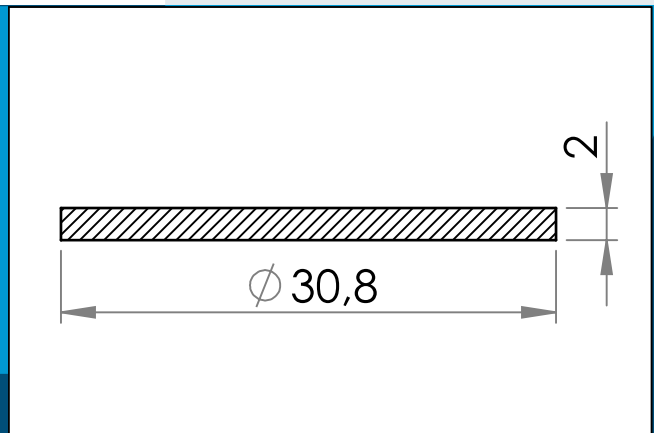

carmo
Your partner in plastic components

03-937 Schaumdichtung, 25 mm für 03-936

Schaumdichtung für Kunststoff Schraubverschluß 03-936.

Nennmaße in mm

Schaumdichtung für Kunststoff Schraubverschluß 03-936.

Details <http://www.carmo.dk/de/technische-komponenten/kunststoff-verschluesse/ergaenzungen/03-937/>

Alle geometrischen Abmessungen und funktionelle Informationen sind Richtwerte. (Es sei denn, Toleranzen sind angegeben). Carmo ist nicht verantwortlich für Irrtümer und technische Änderungen vorbehalten.
2022-09-29 19:52:35 UTC