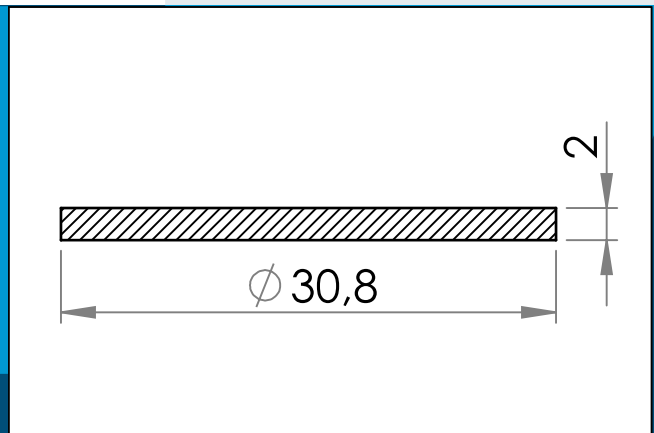

carmo
Your partner in plastic components

03-937 Schaumdichtung, 25 mm für 03-936

Schaumdichtung für Kunststoff Schraubverschluß 03-936.

Nennmaße in mm

Schaumdichtung für Kunststoff Schraubverschluß 03-936.

Details <http://www.carmo.dk/de/technische-komponenten/kunststoff-verschluesse/ergaenzungen/03-937/>

Alle geometrischen Abmessungen und funktionelle Informationen sind Richtwerte. (Es sei denn, Toleranzen sind angegeben). Carmo ist nicht verantwortlich für Irrtümer und technische Änderungen vorbehalten.
2024-06-17 15:52:48 UTC