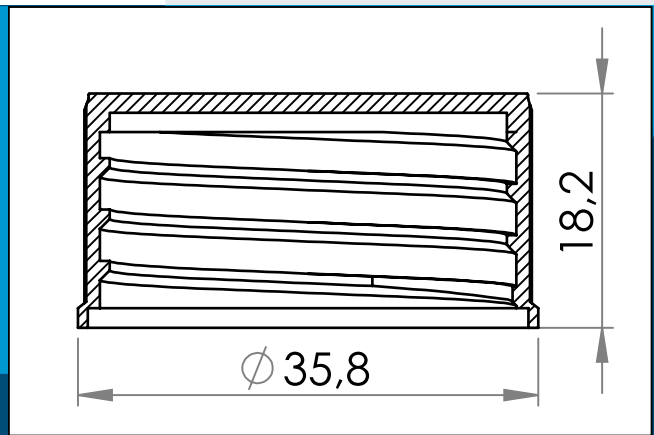

## 03-936 Kunststoff Schraubverschluß, mit Dichtung, 25 mm

Erhältlich mit oder ohne Dichtung 03-937. Eignet sich auch für den Einsatz 03-625, wenn in Verbindung mit versenktem Stutzen 03-628.

Nennmaße in mm