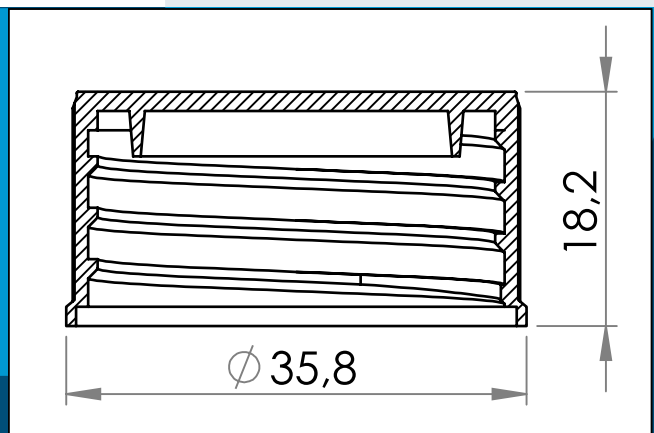

Nennmaße in mm

Kunststoff Schraubkappe mit eingebautem Positionsring.

Materiale: PEHD
Verpackung: 1 x 2.000
Passt mit 03-628, 03-730

Sie interessieren sich für andere Farben oder Materialien? Rufen Sie uns an und fordern Sie ein Angebot !