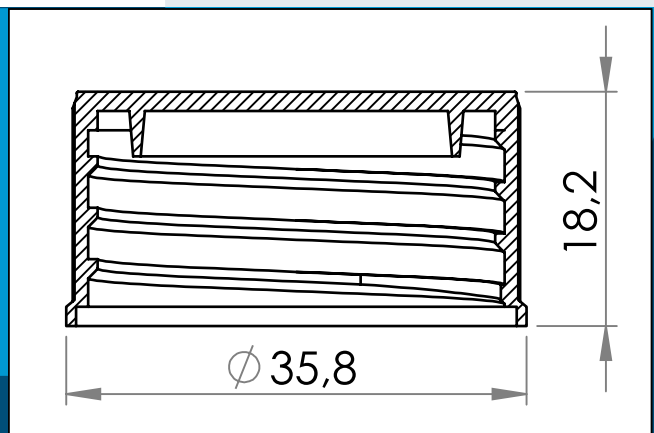

carmo
Your partner in plastic components

03-935 Kunststoff Schraubkappe, 25 mm

PEHD Schraubverschluß mit eingebautem Positionsring.

Nennmaße in mm

Kunststoff Schraubkappe mit eingebautem Positionsring.

Materiale: PEHD
Verpackung: 1 x 2.000
Passt mit 03-628, 03-730

Details <http://www.carmo.dk/de/technische-komponenten/kunststoff-verschluesse/schraubverschluss-schraubdeckel/03-935/>

Alle geometrischen Abmessungen und funktionelle Informationen sind Richtwerte. (Es sei denn, Toleranzen sind angegeben). Carmo ist nicht verantwortlich für Irrtümer und technische Änderungen vorbehalten.