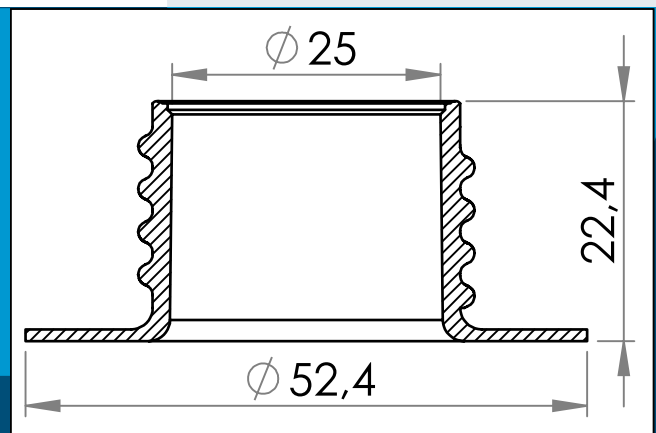

carmo
Your partner in plastic components

03-730 Kunststoff Schraubstutzen, 25 mm

25 mm Kunststoff Schraubflansch. HF/Ultraschall-schweißbar.

Nennmaße in mm

HF/Ultraschall-schweißbarer 25 mm Kunststoff Schraubstutzen.

Auch als PELD und Carmo's einmalige PVC/PUR erhältlich, die optimale Bindung mit PUR-basierten Materialien und Stoffen sichert. Für Hochfrequenzschweißen optimiert.

Materiale: PELD, PVC, PVC/PUR
Verpackung: 1 x 1.000
Passt mit 03-935, 03-936, 03-561

Details <http://www.carmo.dk/de/technische-komponenten/kunststoff-verschluesse/schraubflanschen/03-730/>

Alle geometrischen Abmessungen und funktionelle Informationen sind Richtwerte. (Es sei denn, Toleranzen sind angegeben). Carmo ist nicht verantwortlich für Irrtümer und technische Änderungen vorbehalten.
2024-06-17 20:38:47 UTC