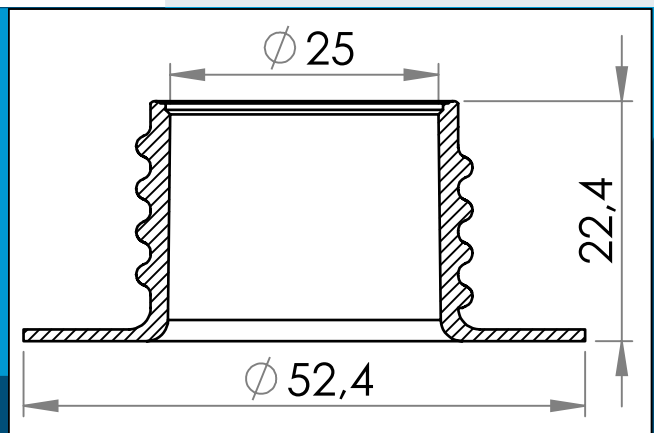

carmo
Your partner in plastic components

03-730 Kunststoff Schraubstutzen, 25 mm

25 mm Kunststoff Schraubflansch. HF/Ultraschall-schweißbar.

Nennmaße in mm

HF/Ultraschall-schweißbarer 25 mm Kunststoff Schraubstutzen.

Auch als PELD und Carmo's einmalige PVC/PUR erhältlich, die optimale Bindung mit PUR-basierten Materialien und Stoffen sichert. Für Hochfrequenzschweißen optimiert.

Materiale: PELD, PVC, PVC/PUR
Verpackung: 1 x 1.000
Passt mit 03-935, 03-936, 03-561

Details <http://www.carmo.dk/de/technische-komponenten/kunststoff-verschluesse/schraubflanschen/03-730/>

Alle geometrischen Abmessungen und funktionelle Informationen sind Richtwerte. (Es sei denn, Toleranzen sind angegeben). Carmo ist nicht verantwortlich für Irrtümer und technische Änderungen vorbehalten.
2022-09-29 21:24:00 UTC