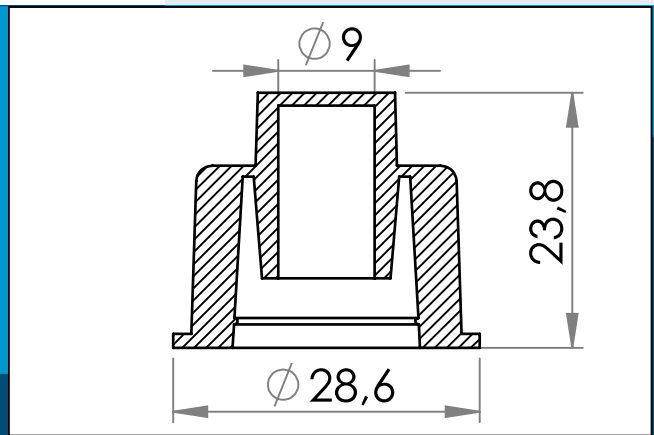

carmo
Your partner in plastic components

03-625 PVC Einsatz für 03-628

Einsatz für schweißbarer, versenkter 25 mm Stutzen, steifend/abdichtend. Für bessere Abdichtung, z. B. als zusätzliche Sicherheitseinrichtung in Wasserbetten.

Nennmaße in mm

PVC Einsatz für schweißbarer, versenkter 25 mm Stutzen, steifend/abdichtend. Passt zu 03-936. NB: Passt NICHT zu 03-935.

Materiale: PVC
Verpackung: 4 x 500
Passt mit 03-628, 03-936

Sie interessieren sich für andere Farben oder Materialien? Rufen Sie uns an und fordern Sie ein Angebot !

Alle geometrischen Abmessungen und funktionelle Informationen sind Richtwerte. (Es sei denn, Toleranzen sind angegeben). Carmo ist nicht verantwortlich für Irrtümer und technische Änderungen vorbehalten.
2024-06-17 17:13:33 UTC