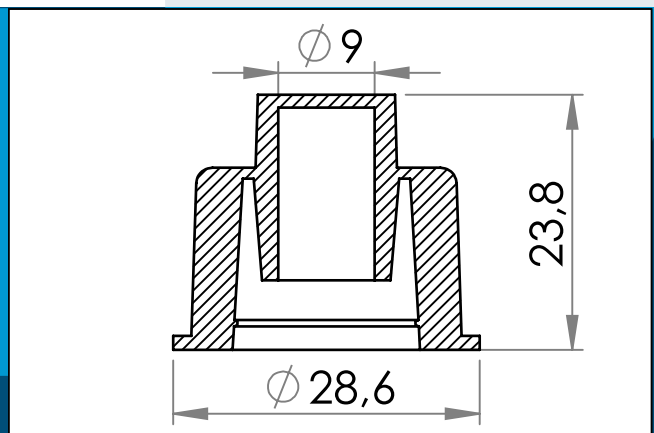

carmo
Your partner in plastic components

03-625 PVC Einsatz für 03-628

Einsatz für schweißbarer, versenkter 25 mm Stutzen, steifend/abdichtend. Für bessere Abdichtung, z. B. als zusätzliche Sicherheitseinrichtung in Wasserbetten.

Nennmaße in mm

PVC Einsatz für schweißbarer, versenkter 25 mm Stutzen, steifend/abdichtend. Passt zu 03-936. NB: Passt NICHT zu 03-935.

Materiale: PVC
Verpackung: 4 x 500
Passt mit: 03-628, 03-936

Sie interessieren sich für andere Farben oder Materialien? Rufen Sie uns an und fordern Sie ein Angebot !