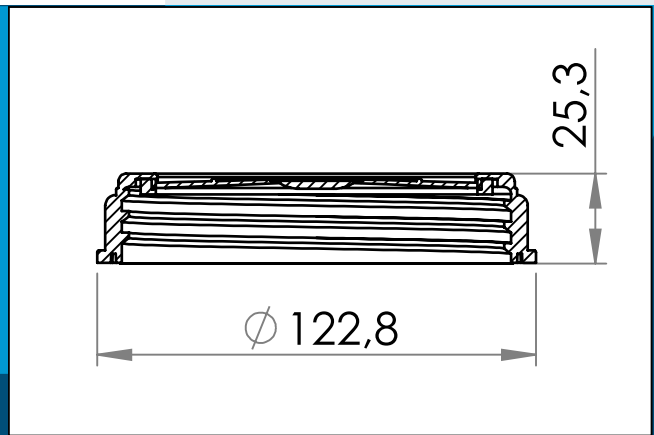

carmo
Your partner in plastic components

03-568 Kunststoff Schraubdeckel mit Dichtung, 98 mm

Zugelassen für Anwendung in Verbindung mit Lebensmittel. Inkl. weiche weiße Gummidichtung.

Nennmaße in mm

Kunststoff Schraubdeckel Zugelassen inkl. weiche weiße Neopren Gummidichtung. Lebensmittelzugelassene Varianten können auf Anfrage geliefert werden.

Materiale: PEHD+Rubbe
Verpackung: 1 x 200
Passt mit 03-734

Sie interessieren sich für andere Farben oder Materialien? Rufen Sie uns an und fordern Sie ein Angebot !

Carmo A/S, Hoejvangen 19, DK-3060 Espergaerde, Denmark
T: +45 4912 2100, F: +45 4912 2199, E: denmark@carmo.dk
www.carmo.dk

Details <http://www.carmo.dk/de/technische-komponenten/kunststoff-verschluesse/schraubverschluss-schraubdeckel/03-568/>

Alle geometrischen Abmessungen und funktionelle Informationen sind Richtwerte. (Es sei denn, Toleranzen sind angegeben). Carmo ist nicht verantwortlich für Irrtümer und technische Änderungen vorbehalten.