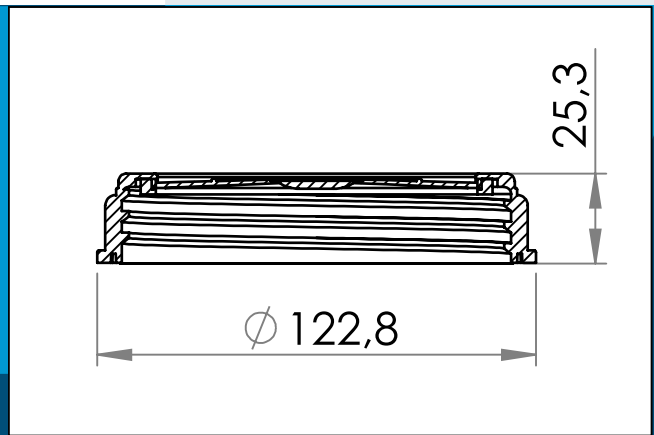

carmo
Your partner in plastic components

03-568 Kunststoff Schraubdeckel mit Dichtung, 98 mm

Zugelassen für Anwendung in Verbindung mit Lebensmittel. Inkl. weiche weiße Gummidichtung.

Nennmaße in mm

Kunststoff Schraubdeckel Zugelassen inkl. weiche weiße Neopren Gummidichtung. Lebensmittelzugelassene Varianten können auf Anfrage geliefert werden.

Materiale: PEHD+Rubbe
Verpackung: 1 x 200
Passt mit: 03-734

Sie interessieren sich für andere Farben oder Materialien? Rufen Sie uns an und fordern Sie ein Angebot !

Carmo A/S, Hoejvangen 19, DK-3060 Espergaerde, Denmark
T: +45 4912 2100, F: +45 4912 2199, E: denmark@carmo.dk
www.carmo.dk

Details <http://www.carmo.dk/de/technische-komponenten/kunststoff-verschluesse/schraubverschluss-schraubdeckel/03-568/>

Alle geometrischen Abmessungen und funktionelle Informationen sind Richtwerte. (Es sei denn, Toleranzen sind angegeben). Carmo ist nicht verantwortlich für Irrtümer und technische Änderungen vorbehalten.