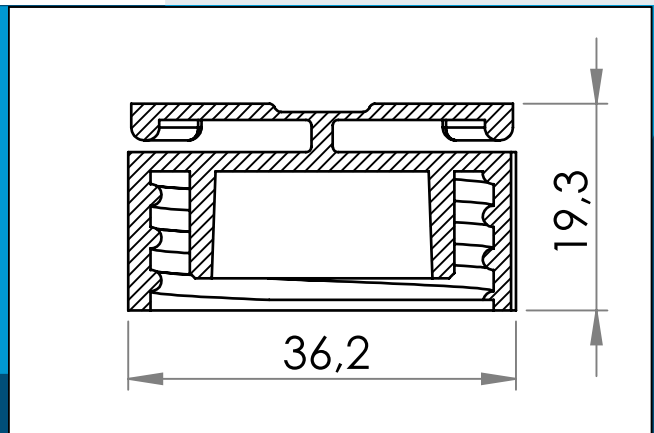

carmo
Your partner in plastic components

03-561 Kunststoff Schraubverschluß mit Flügelgriff, 25 mm

25 mm Schraubverschluß mit Flügelgriff. Eine praktische Lösung mit versenkten Stützen.

Nennmaße in mm

Kunststoff Schraubverschluß mit Flügelgriff . Passt zu den 25 mm schweißbaren Stützen 03-730 und 03-628. Eine praktische Lösung mit versenkten Stützen. Die Flügel funktionieren als festen Griff zum Schrauben/Abschrauben, während ein kompaktes Profil beibehalten wird.

Interne Gewindeführung sichert einfachen Zusammenbau und extra Anwendungshärte.

Materiale: PELD
Verpackung: 2 x 500
Passt mit 03-730, 03-628

Sie interessieren sich für andere Farben oder Materialien? Rufen Sie uns an und fordern Sie ein Angebot !