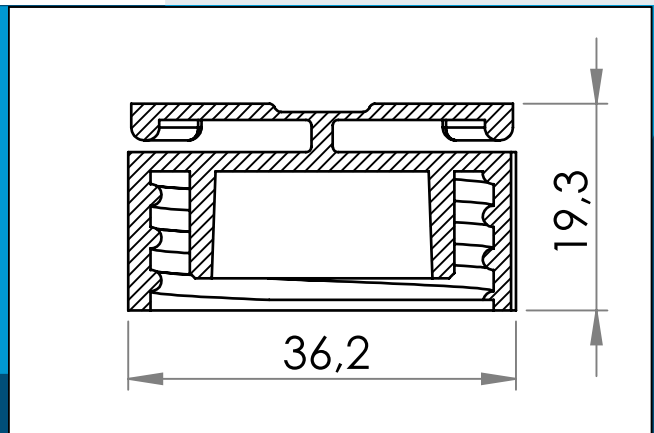

Nennmaße in mm

Kunststoff Schraubverschluß mit Flügelgriff . Passt zu den 25 mm schweißbaren Stützen 03-730 und 03-628. Eine praktische Lösung mit versenkten Stützen. Die Flügel funktionieren als festen Griff zum Schrauben/Abschrauben, während ein kompaktes Profil beibehalten wird.

Interne Gewindeführung sichert einfachen Zusammenbau und extra Anwendungshärte.

Materiale: PELD
Verpackung: 2 x 500
Passt mit 03-730, 03-628

Sie interessieren sich für andere Farben oder Materialien? Rufen Sie uns an und fordern Sie ein Angebot !