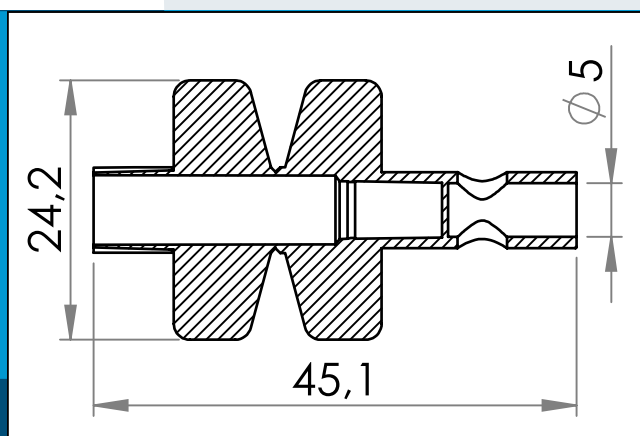

carmo
Your partner in plastic components

19-126 Spikeport

Spikeport

Nominelle mål i mm

Spikeport der kan HF-svejses. Spikeports benyttes typisk til blodposer

Materiale: PVC
Std. pakning: 1 x 4.300

Interesseret i andre farver eller materialer? Ring for tilbud...