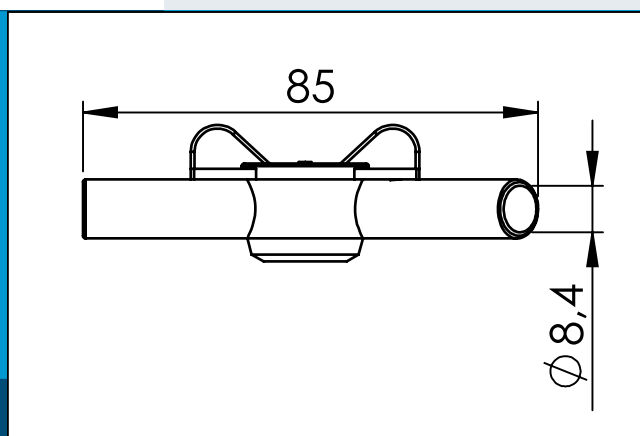

carmo
Your partner in plastic components

09-855 Plastik drejeventil med stop, stor

Stor drejeventil / aftap-ventil til urinposer eller andre poser, hvor en aftapning af væske er ønsket

Nominelle mål i mm

Denne store drejeventil er let at åbne og lukke. Også for ældre eller personer med nedsat førighed.

Kan dræne ¼ US-gallon på 14 sekunder og 1 liter på 15 sekunder

Materiale: PVC+ABS
Std. pakning: 1 x 1.500
Relaterede produkter: 09-852

Alle geometriske dimensioner og funktional information er indikative (medmindre specifikke tolerancer er angivet). Carmo tager forbehold for trykfejl og tekniske ændringer.
2021-06-21 07:30:25 UTC