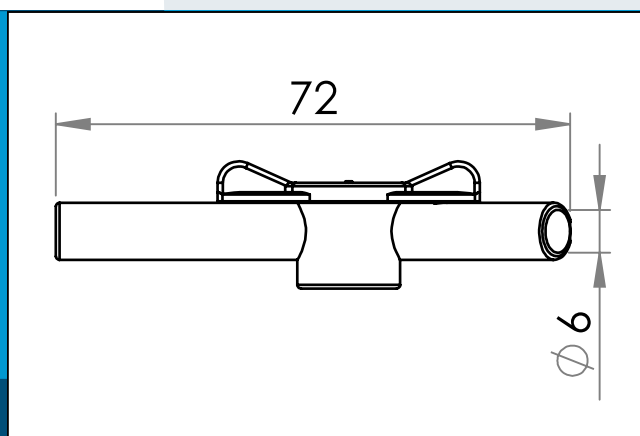

09-852 PVC dreje ventil, lille

Lille PVC Dreje ventil til tømning af urinposer eller andre beholdere og poser.

Nominelle mål i mm

Denne lille PVC dreje ventil er specielt udviklet til tømning af mindre urinposer. Den kan let åbnes og lukkes med en hånd - også for ældre eller personer med nedsat førlighed.

Når Dreje ventilen er påsvejst en pose, kan den aftappe ¼ US-gallon på 29 sekunder / 1 liter på 31 sekunder

Materiale: PVC+ABS
Std. pakning: 1 x 2.500
Relaterede produkter: 09-855

Interesseret i andre farver eller materialer? Ring for tilbud...