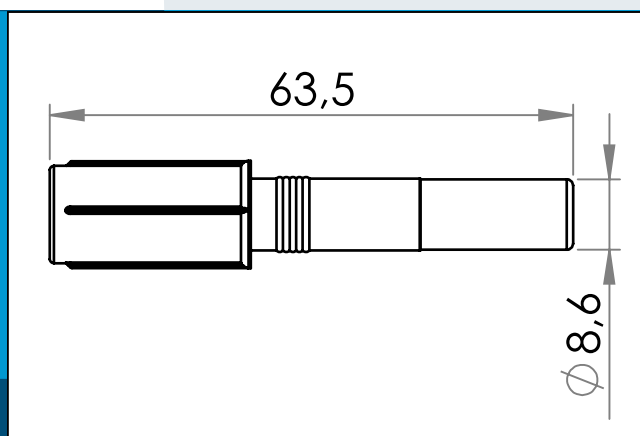

## 09-840 Push-pull ventil, 63 mm

Special ventil designet og optimeret til brug som afløbsventil på urinposer.

Nominelle mål i mm

Special ventil designet og optimeret til brug som afløbsventil på urinposer.

Åbnes let med een hånd - også af ældre patienter.

Leveres åben.

Materiale: PVC+PELD  
Std. pakning: 1 x 3.500  
Relaterede produkter: 09-843,09-846

Interesseret i andre farver eller materialer? Ring for tilbud...