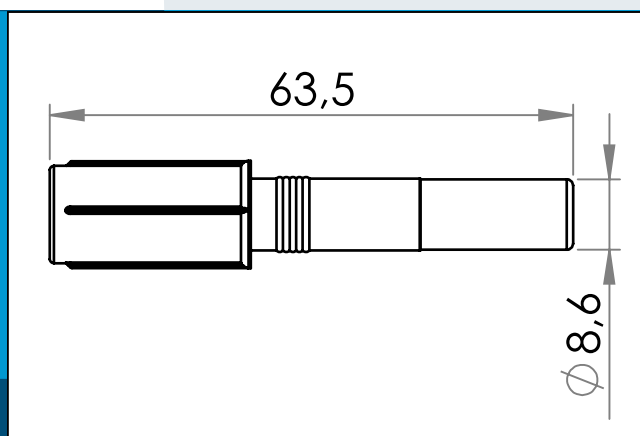

carmo
Your partner in plastic components

09-840 Push-pull ventil, 63 mm

Special ventil designet og optimeret til brug som afløbsventil på urinposer.

Nominelle mål i mm

Special ventil designet og optimeret til brug som afløbsventil på urinposer.

Åbnes let med een hånd - også af ældre patienter.

Leveres åben.

Materiale: PVC+PELD
Std. pakning: 1 x 3.500
Relaterede produkter: 09-843,09-846

Interesseret i andre farver eller materialer? Ring for tilbud...