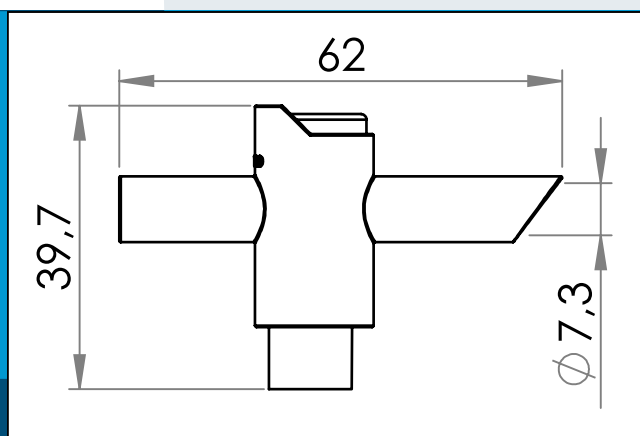

## 09-828 Krydsventil / afløbsventil

Simpel en-håndsbetjent drænventil til f.eks Urinposer. Dræner ¼ US-gallon på 21 sekunder / 1 liter på 22 sekunder

Nominelle mål i mm

Simpel en-håndsbetjent drænventil til f.eks Urinposer. Dræner ¼ US-gallon på 21 sekunder / 1 liter på 22 sekunder