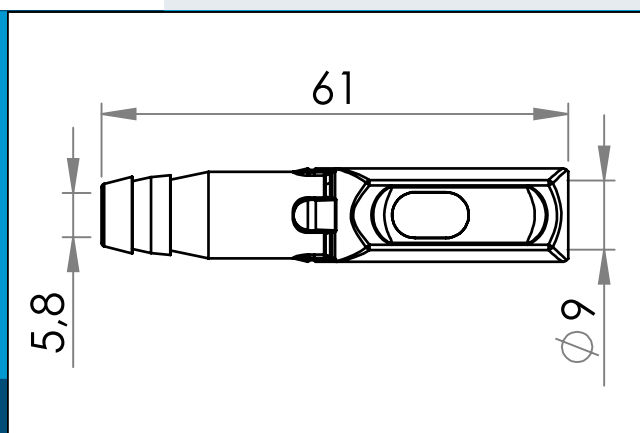

## 09-792 Sampleport Konnektor med stor holdestyrke

Sampleport konnektor med dybe modhager og stor holdekraft

Nominelle mål i mm

Sampleport konnektor med dybe modhager og stor holdekraft. Specielt udviklet til Rusch katetre.

Udnytter mulighederne i 2K støbning til at sikre lang holdbarhed og tætning af membranen.

Materiale: PVC+TPE  
Std. pakning: 1 x 1.500  
Passer med: 09-545  
Relaterede produkter: 09-785,09-786,09-794,09-795,09-796